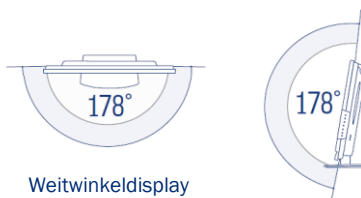

Modell	SL-40 SBAI+ONE	
BILD	Bildschirmgröße	40" / 100 cm
	Displaytyp	LED-Weitwinkel Display
	Bildformat	16:9 Widescreen
	Betrachtungswinkel	178° (H) / 178° (V)
	Auflösung	1920 x 1080 / Full-HD
	Kontrastverhältnis	5000:1
	Helligkeitswert	250 cd/m ²
	Reaktionszeit	< 8 ms
	Bildmodi	4
	alphatronics CIS (Color Improvement System)	•
	TON	Ausgangsleistung (RMS)
Integrierte Lautsprecher		•
Stereo-Sound		•
alphatronicsAUDIO+		•
Soundmodi		5
alphatronicsONE	Steuerung der alphatronicsONE	•
Bluetooth®	Bluetooth® Version	5.1
	Bluetooth® Reichweite	30 m
	Wiedergaberichtung	Sender & Empfänger
EMPFANG	integrierter Triple-Tuner (DVB-S/S2 + DVB-T/T2 + DVB-C)	•
	Videocodierung	MPEG-2 / MPEG-4
	HEVC-Standards	H.264 / H.265
	TV / Video Systeme	PAL, SECAM
	EMPFANG (SAT)	CI+ Modulschacht
	HbbTV	-
	Automatischer Sendersuchlauf	•
	Vorinstallierte Senderliste	Deutschland / EU
	Fast Scan	•
	LCN (Logic Channel Numbering)	•
	Elektronischer Programmführer (EPG)	•
	Anzeige Signalqualität (DVB-S/S2)	•
	Teletext (TOP-System)	•
PROGRAMMSPEICHER	Favoritenliste	•
	max. Programmplätze: DVB-T/C	500
	max. Programmplätze: DVB-S2	3500
PVR	PVR-Funktion freigeschaltet	- / (optional erhältlich)
	Timeshift	- / (nach Freischaltung)
	EPG / Timer Aufnahme	• / (nach Freischaltung)
	Integrierter Festplattenspeicher	-
WIEDERGABE	integrierter DVD-Player	-
	Unterstützte DVD Größe	-
	DVD-Formate	-
	(CD, DVD, VCD, MP3, DVD-R, DVD-RW, DivX, JPEG)	-
	integrierter Media Player	•
ANSCHLÜSSE	F-Anschluss (SAT)	•
	IEC Anschluss (Antenne)	•
	HDMI™ Buchse	2x
	HDMI™: ARC / CEC Support	• / •
	AV IN / AV OUT	• / •
	Kopfhörerausgang (3,5 mm)	•
	YPbPR-Anschluss (3,5 mm)	-
	Cinch IN (Audio/Video)	-
	Digital Coaxial OUT	•
	USB-Buchse (2.0 Standard) / Output max. (mA)	2x / 500 mA (max.)