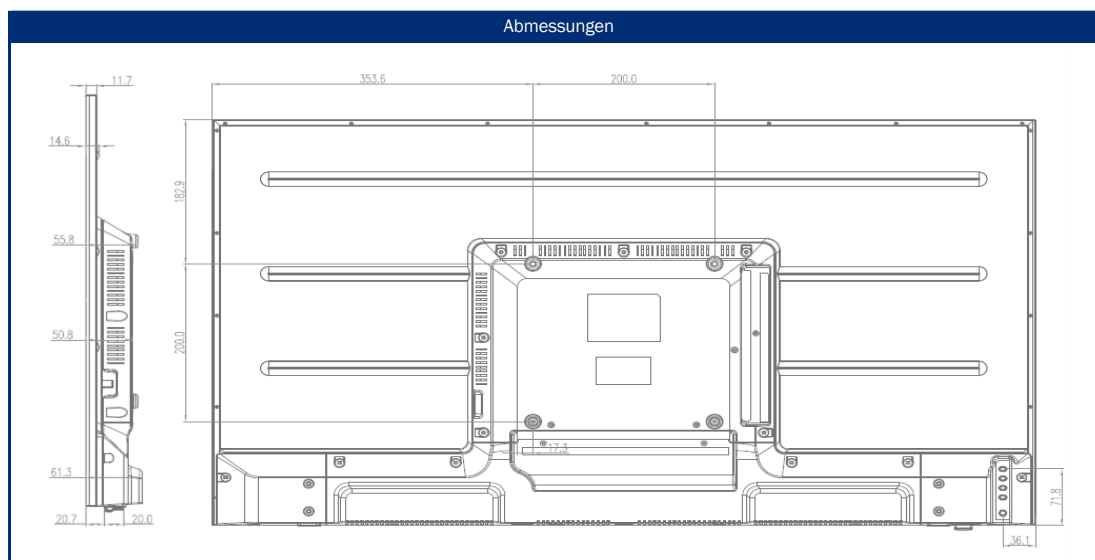

Modell	SL-40 SBAI+ONE	
NETZWERK	Dual Band WiFi (2.4 GHz / 5 GHz)	• / •
	Externe Wifi Antenne	•
	RJ45 (LAN)	•
SMART	SMART-TV² (Android-Betriebssystem⁴)	9.0
	Netrange¹	•
	Zugang zu APP Store	•
UPDATE	OTA (Over The Air) Update	•
	Manuelles Update via USB	•
STROMVERSORGUNG	Eingangsspannung	10,8 - 26 V DC
	Manueller Ein-/Ausschalter	•
	Jährlicher Energieverbrauch in kWh / 1000h	37
	Leistungsaufnahme im Standby	< 0.5 W
	Energieeffizienzklasse	E
AUSSTATTUNG	Ambient Mode	-
	Sleep Timer	•
	Graphisches OSD-Menü	deutsch / mehrsprachig
	Kindersicherung	• / via PIN-Eingabe
SCHUTZFUNKTIONEN	Korrosionsgeschützte Elektronik	•
	alphatronics Battery Control	•
	Überspannungsschutz	•
	Verpolungsschutz	•
ALLGEMEIN	Abmessungen mit Fuß (B x H x T)	-
	Abmessungen ohne Fuß (B x H x T)	907 x 515 x 65 mm
	Gewicht (mit/ohne Fuß in kg)	- / 8.30 kg
	Gehäusefarbe	anthrazit gebürstet
	VESA-Standard	200 x 200 mm
ZUBEHÖR³	TV-Gerät, Fernbedienung, DVB-T Antenne, Netzteil, 12V Anschlusskabel, Adapter, Bedienungsanleitung	
EAN CODE	Interne Artikelnummer	990698
	EAN	4260037134000

¹Produkte mit Netrange enthalten NetFront Browser BE von ACCESS Co. Ltd.

ACCESS, das ACCESS Powered-Logo und NetFront sind Marken oder eingetragene Marken von ACCESS Co. Ltd. in Japan, den USA und / oder anderen Ländern.

²Streaming-Dienste sowie Apps können sich ohne Vorankündigung ändern oder vom Anbieter eingestellt werden. Streaming-Service-Verfügbarkeit variiert je nach Region.

³Zubehör kann je nach Region, Händler oder Ausstattungsvariante leicht abweichen.

⁴Google® und Android® sind Warenzeichen von Google Inc.

Weitere genannte Namen oder Bezeichnungen können die Warenzeichen bzw. eingetragenen Warenzeichen der jeweiligen Eigentümer sein.