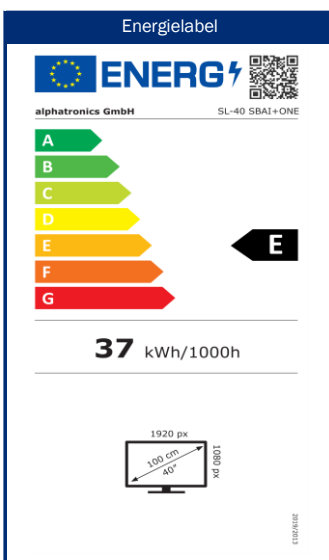

Modell	SL-40 SBAI+ONE	
NETZWERK	Dual Band WiFi (2.4 GHz / 5 GHz)	• / •
	Externe Wifi Antenne	•
	RJ45 (LAN)	•
SMART	SMART-TV² (Android-Betriebssystem⁴)	9.0
	Netrange¹	•
	Zugang zu APP Store	•
UPDATE	OTA (Over The Air) Update	•
	Manuelles Update via USB	•
STROMVERSORGUNG	Eingangsspannung	10,8 - 26 V DC
	Manueller Ein-/Ausschalter	•
	Jährlicher Energieverbrauch in kWh / 1000h	37
	Leistungsaufnahme im Standby	< 0.5 W
	Energieeffizienzklasse	E
AUSSTATTUNG	Ambient Mode	-
	Sleep Timer	•
	Graphisches OSD-Menü	deutsch / mehrsprachig
	Kindersicherung	• / via PIN-Eingabe
SCHUTZFUNKTIONEN	Korrosionsgeschützte Elektronik	•
	alphatronics Battery Control	•
	Überspannungsschutz	•
	Verpolungsschutz	•
ALLGEMEIN	Abmessungen mit Fuß (B x H x T)	-
	Abmessungen ohne Fuß (B x H x T)	907 x 515 x 65 mm
	Gewicht (mit/ohne Fuß in kg)	- / 8.30 kg
	Gehäusefarbe	anthrazit gebürstet
	VESA-Standard	200 x 200 mm
ZUBEHÖR³	TV-Gerät, Fernbedienung, DVB-T Antenne, Netzteil, 12V Anschlusskabel, Adapter, Bedienungsanleitung	
EAN CODE	Interne Artikelnummer	990698
	EAN	4260037134000

¹Produkte mit Netrange enthalten NetFront Browser BE von ACCESS Co. Ltd.

ACCESS, das ACCESS Powered-Logo und NetFront sind Marken oder eingetragene Marken von ACCESS Co. Ltd. in Japan, den USA und / oder anderen Ländern.

²Streaming-Dienste sowie Apps können sich ohne Vorankündigung ändern oder vom Anbieter eingestellt werden. Streaming-Service-Verfügbarkeit variiert je nach Region.

³Zubehör kann je nach Region, Händler oder Ausstattungsvariante leicht abweichen.

⁴Google® und Android® sind Warenzeichen von Google Inc.

Weitere genannte Namen oder Bezeichnungen können die Warenzeichen bzw. eingetragenen Warenzeichen der jeweiligen Eigentümer sein.