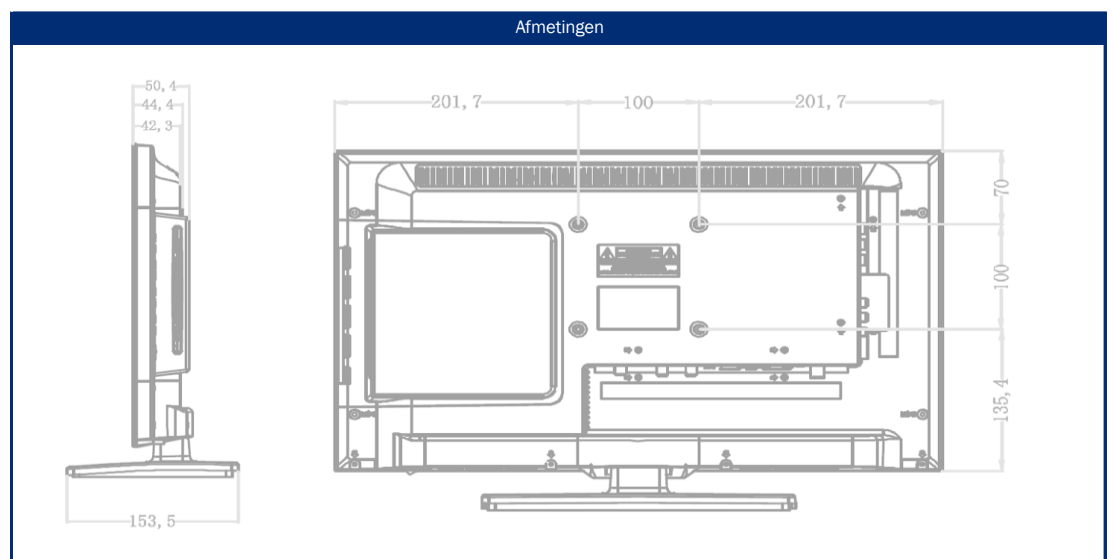

Groothoekpanelen van de hoogste kwaliteit

Model	SL22DSBWPLUS	
NETWORK	WiFi met twee banden - 2,4 GHz/5 GHz	• / •
	Externe Wifi antenne	•
	RJ45 (LAN)	•
SMART	SMART-TV ²	⁵ webOS Hub
	Netrange ¹	-
	Toegang tot APP Store	Content Store
UPDATE	OTA (Over The Air) update	•
	Handmatige update via USB	-
STROOMVOORZIENING	Ingangsspanning	10,5 - 30 V DC
	Aan/uit schakelaar	•
	Energieverbruik kWh/1000h	15
	Stroomverbruik stand-by	< 0.5 W
	Energie-efficiëntieklasse	E
EIGENSCHAPPEN	Omgevingsmodus	-
	Slaaptimer	•
	Grafisch OSD-menu	Nederlands / meertalig
	Ouderlijk toezicht	• / via PIN-invoer
BESCHERMING	Corrosiebeschermde elektronica	•
	alphatronics batterij controle	-
	Overspanningsbeveiliging	•
	Bescherming tegen omgekeerde polariteit	•
ALGEMEEN	Afmetingen met voet (B x H x D)	503 x 341 x 154 mm
	Afmetingen zonder voet (B x H x D)	503 x 306 x 53 mm
	Gewicht (met/zonder voet in kg)	3.30 kg / 3.10 kg
	Kleur behuizing	antraciet geborsteld
	VESA standaard	100 x 100 mm
ACCESSOIRES ³	TV, afstandsbediening, DVB-T antenne, 12V aansluitkabel Montagetoebehoren, handleiding	
APPROVALS	CE	
EAN CODE	Product ID	SL22DSBWPLUS
	Intern artikelnummer	990766
	EAN	4260037134345