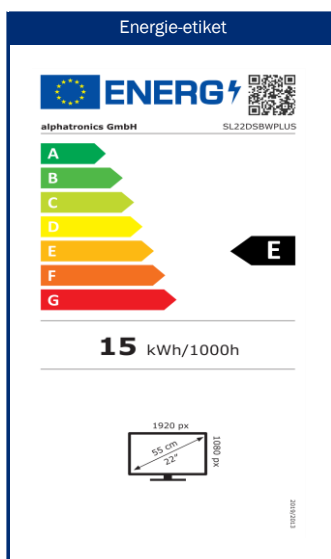

Groothoekpanelen van de hoogste kwaliteit

Model	SL22DSBWPLUS	
NETWORK	WiFi met twee banden - 2,4 GHz/5 GHz	• / •
	Externe Wifi antenne	•
	RJ45 (LAN)	•
SMART	SMART-TV ²	⁵ webOS Hub
	Netrange ¹	-
	Toegang tot APP Store	Content Store
UPDATE	OTA (Over The Air) update	•
	Handmatige update via USB	-
STROOMVOORZIENING	Ingangsspanning	10,5 - 30 V DC
	Aan/uit schakelaar	•
	Energieverbruik kWh/1000h	15
	Stroomverbruik stand-by	< 0.5 W
	Energie-efficiëntieklasse	E
EIGENSCHAPPEN	Omgevingsmodus	-
	Slaaptimer	•
	Grafisch OSD-menu	Nederlands / meertalig
	Ouderlijk toezicht	• / via PIN-invoer
BESCHERMING	Corrosiebeschermde elektronica	•
	alphatronics batterij controle	-
	Overspanningsbeveiliging	•
	Bescherming tegen omgekeerde polariteit	•
ALGEMEEN	Afmetingen met voet (B x H x D)	503 x 341 x 154 mm
	Afmetingen zonder voet (B x H x D)	503 x 306 x 53 mm
	Gewicht (met/zonder voet in kg)	3.30 kg / 3.10 kg
	Kleur behuizing	antraciet geborsteld
	VESA standaard	100 x 100 mm
ACCESSOIRES ³	TV, afstandsbediening, DVB-T antenne, 12V aansluitkabel Montagetoebehoren, handleiding	
APPROVALS	CE	
EAN CODE	Product ID	SL22DSBWPLUS
	Intern artikelnummer	990766
	EAN	4260037134345