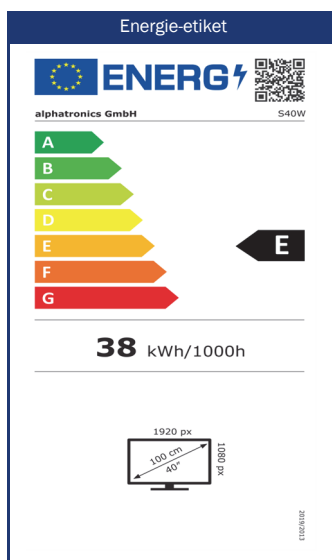

JURIDISCHE OPMERKINGEN

¹Producten met Netrange zijn onder andere NetFront Browser BE van ACCESS Co. Ltd. ACCESS, het ACCESS Powered logo en NetFront zijn handelsmerken of gedeponeerde handelsmerken van ACCESS Co. Ltd. in Japan, de VS en/of andere landen. ²Streamingdiensten en apps kunnen zonder kennisgeving door de provider worden gewijzigd of beëindigd. De beschikbaarheid van streamingdiensten verschilt per regio. ³Accessoires kunnen licht variëren afhankelijk van de regio, dealer of apparatuurvariant. ⁴Google® en Android® zijn handelsmerken van Google Inc. ⁵webOS Hub en ThinQ is een handelsmerk van LG Electronics Inc. ⁶Apple, het Apple logo, AirPlay en HomeKit zijn handelsmerken van Apple Inc. geregistreerd in de VS en andere landen en regio's. ⁷Het Bluetooth® woordmerk en logo's zijn gedeponeerde handelsmerken van Bluetooth SIG, Inc. en elk gebruik van deze merken door alphasatronics gebeurt onder licentie. Andere vermelde namen of benamingen kunnen handelsmerken of gedeponeerde handelsmerken van hun respectievelijke eigenaars zijn.

Aansluitkabel van hoge kwaliteit
Inclusief gepatenteerde PRO CAR verbindingkabel voor een veilige grip in het voertuig.