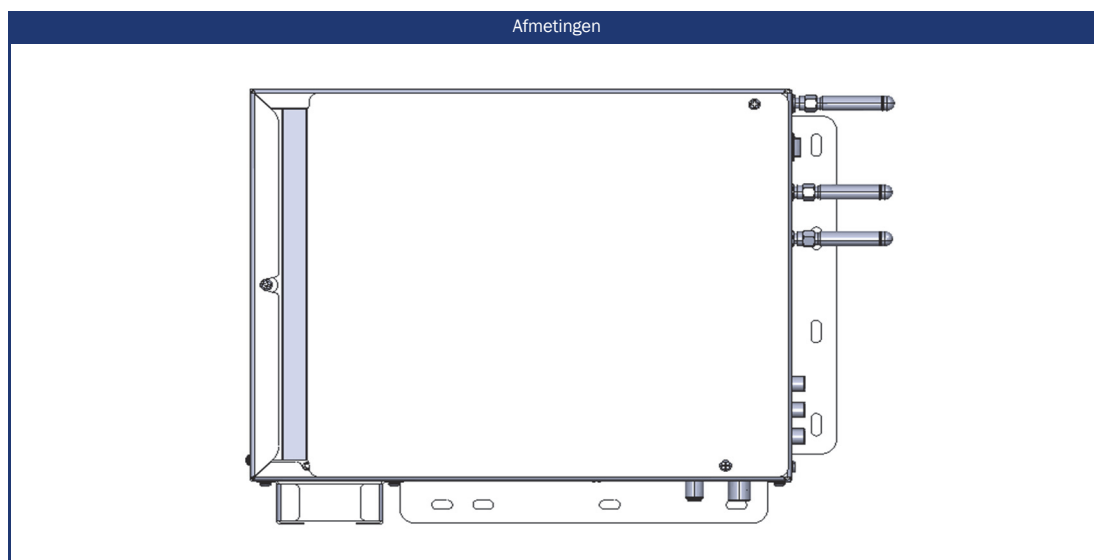

JURIDISCHE OPMERKINGEN

¹Producten met Netrange zijn onder andere NetFront Browser BE van ACCESS Co. Ltd. ACCESS, het ACCESS Powered logo en NetFront zijn handelsmerken of gedeponeerde handelsmerken van ACCESS Co. Ltd. in Japan, de VS en/of andere landen. ²Streamingdiensten en apps kunnen zonder kennisgeving door de provider worden gewijzigd of beëindigd. De beschikbaarheid van streamingdiensten verschilt per regio. ³Accessoires kunnen licht variëren afhankelijk van de regio, dealer of apparatuurvariant. ⁴Google® en Android® zijn handelsmerken van Google Inc. ⁵webOS Hub en ThinQ is een handelsmerk van LG Electronics Inc. ⁶Apple, het Apple logo, AirPlay en HomeKit zijn handelsmerken van Apple Inc. geregistreerd in de VS en andere landen en regio's. ⁷Het Bluetooth® woordmerk en logo's zijn gedeponeerde handelsmerken van Bluetooth SIG, Inc. en elk gebruik van deze merken door alphasatronics gebeurt onder licentie. Andere vermelde namen of benamingen kunnen handelsmerken of gedeponeerde handelsmerken van hun respectievelijke eigenaars zijn.

Aansluitkabel van hoge kwaliteit
Inclusief gepatenteerde PRO CAR verbindingkabel voor een veilige grip in het voertuig.