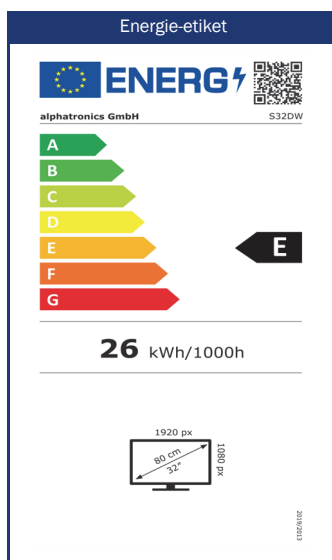

Focus op het display (paneel)

Ervaar onze schermen in de hoogste kwaliteit. Met indrukwekkende kenmerken zoals een brede hoek van 178° horizontaal en verticaal, pixelfoutklasse 0 (geen pixelfouten toegestaan) en een mat oppervlak garanderen we je altijd een vlekkeloos beeld, ongeacht de omstandigheden.

GERMAN QUALITY
- SINCE 1999 -
ASSEMBLED IN GERMANY

Model	S32DW	
SMART	SMART-TV²	⁵webOS Hub
	Netrange¹	-
	Toegang tot APP Store	Content Store
UPDATE	OTA (Over The Air) update	•
	Handmatige update via USB	-
STROOMVOORZIENING	Ingangsspanning	10,5 - 30 V DC
	Aan/uit schakelaar	•
	Energieverbruik kWh/1000h	26
	Stroomverbruik stand-by	< 0,5 W
	Energie-efficiëntieklasse	E
EIGENSCHAPPEN	Slaaptimer	•
	Grafisch OSD-menu	nederlands / meertalig
	Ouderlijk toezicht	•
	LG Kanalen / LG Fitness	• / •
	Slim thuis: Kwestie IoT	•
	Apple AirPlay / HomeKit⁶	• / •
BESCHERMING	Corrosiebeschermde elektronica	•
	Overspanningsbeveiliging	•
	Bescherming tegen omgekeerde polariteit	•
ALGEMEEN	Afmetingen met voet (B x H x D)	-
	Afmetingen zonder voet (B x H x D)	290 x 65 x 235 mm
	Gewicht (met/zonder voet in kg)	- / 2.90 kg
	Kleur behuizing	zwart (poedercoating)
	VESA standaard	-
ACCESSOIRES³	S-Box, afstandsbediening, DVB-T antenne, 12V aansluitkabel Montagetoebehoren, handleiding	
APPROVALS	CE, UKCA, ECE-R10	
EAN CODE	Product ID	S32DW
	Intern artikelnummer	991005
	EAN	4260037135304

JURIDISCHE OPMERKINGEN

¹Producten met Netrange zijn onder andere NetFront Browser BE van ACCESS Co. Ltd. ACCESS, het ACCESS Powered logo en NetFront zijn handelsmerken of gedeponeerde handelsmerken van ACCESS Co. Ltd. in Japan, de VS en/of andere landen. ²Streamingdiensten en apps kunnen zonder kennisgeving door de provider worden gewijzigd of beëindigd. De beschikbaarheid van streamingdiensten verschilt per regio. ³Accessoires kunnen licht variëren afhankelijk van de regio, dealer of apparatuurvariant. ⁴Google® en Android® zijn handelsmerken van Google Inc. ⁵webOS Hub en ThinQ is een handelsmerk van LG Electronics Inc. ⁶Apple, het Apple logo, AirPlay en HomeKit zijn handelsmerken van Apple Inc. geregistreerd in de VS en andere landen en regio's. ⁷Het Bluetooth® woordmerk en logo's zijn gedeponeerde handelsmerken van Bluetooth SIG, Inc. en elk gebruik van deze merken door alphasatronics gebeurt onder licentie. Andere vermelde namen of benamingen kunnen handelsmerken of gedeponeerde handelsmerken van hun respectievelijke eigenaars zijn.

Aansluitkabel van hoge kwaliteit
Inclusief gepatenteerde PRO CAR verbindingkabel voor een veilige grip in het voertuig.