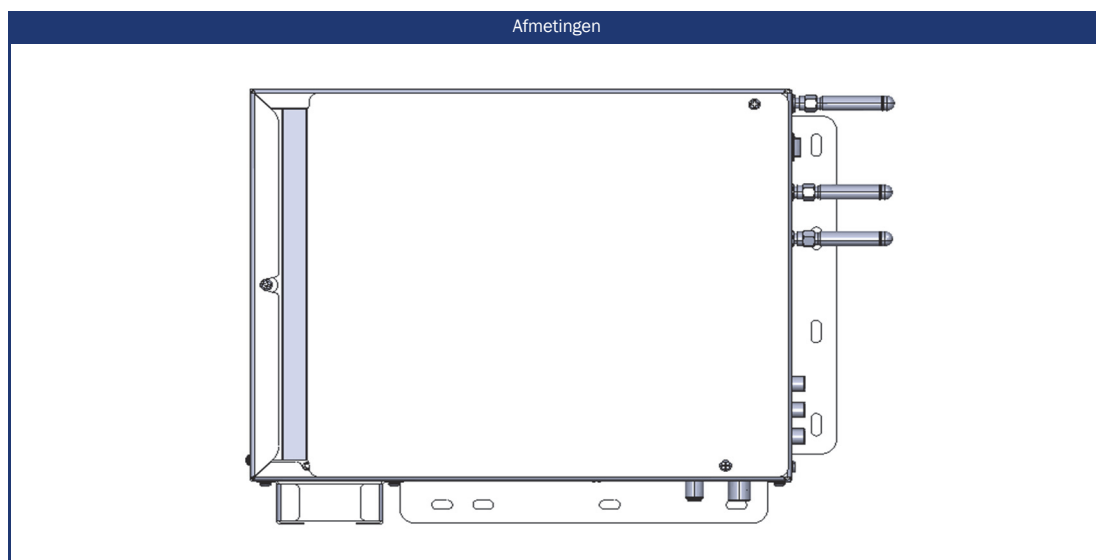

Focus op het display (paneel)

Ervaar onze schermen in de hoogste kwaliteit. Met indrukwekkende kenmerken zoals een brede hoek van 178° horizontaal en verticaal, pixelfoutklasse 0 (geen pixelfouten toegestaan) en een mat oppervlak garanderen we je altijd een vlekkeloos beeld, ongeacht de omstandigheden.

GERMAN QUALITY
- SINCE 1999 -
ASSEMBLED IN GERMANY

Model	S32DW	
SMART	SMART-TV²	⁵webOS Hub
	Netrange¹	-
	Toegang tot APP Store	Content Store
UPDATE	OTA (Over The Air) update	•
	Handmatige update via USB	-
STROOMVOORZIENING	Ingangsspanning	10,5 - 30 V DC
	Aan/uit schakelaar	•
	Energieverbruik kWh/1000h	26
	Stroomverbruik stand-by	< 0,5 W
	Energie-efficiëntieklasse	E
EIGENSCHAPPEN	Slaaptimer	•
	Grafisch OSD-menu	nederlands / meertalig
	Ouderlijk toezicht	•
	LG Kanalen / LG Fitness	• / •
	Slim thuis: Kwestie IoT	•
	Apple AirPlay / HomeKit⁶	• / •
BESCHERMING	Corrosiebeschermde elektronica	•
	Overspanningsbeveiliging	•
	Bescherming tegen omgekeerde polariteit	•
ALGEMEEN	Afmetingen met voet (B x H x D)	-
	Afmetingen zonder voet (B x H x D)	290 x 65 x 235 mm
	Gewicht (met/zonder voet in kg)	- / 2.90 kg
	Kleur behuizing	zwart (poedercoating)
	VESA standaard	-
ACCESSOIRES³	S-Box, afstandsbediening, DVB-T antenne, 12V aansluitkabel Montagetoebehoren, handleiding	
APPROVALS	CE, UKCA, ECE-R10	
EAN CODE	Product ID	S32DW
	Intern artikelnummer	991005
	EAN	4260037135304

JURIDISCHE OPMERKINGEN

¹Producten met Netrange zijn onder andere NetFront Browser BE van ACCESS Co. Ltd. ACCESS, het ACCESS Powered logo en NetFront zijn handelsmerken of gedeponeerde handelsmerken van ACCESS Co. Ltd. in Japan, de VS en/of andere landen. ²Streamingdiensten en apps kunnen zonder kennisgeving door de provider worden gewijzigd of beëindigd. De beschikbaarheid van streamingdiensten verschilt per regio. ³Accessoires kunnen licht variëren afhankelijk van de regio, dealer of apparatuurvariant. ⁴Google® en Android® zijn handelsmerken van Google Inc. ⁵webOS Hub en ThinQ is een handelsmerk van LG Electronics Inc. ⁶Apple, het Apple logo, AirPlay en HomeKit zijn handelsmerken van Apple Inc. geregistreerd in de VS en andere landen en regio's. ⁷Het Bluetooth® woordmerk en logo's zijn gedeponeerde handelsmerken van Bluetooth SIG, Inc. en elk gebruik van deze merken door alphasatronics gebeurt onder licentie. Andere vermelde namen of benamingen kunnen handelsmerken of gedeponeerde handelsmerken van hun respectievelijke eigenaars zijn.

Aansluitkabel van hoge kwaliteit
Inclusief gepatenteerde PRO CAR verbindingkabel voor een veilige grip in het voertuig.