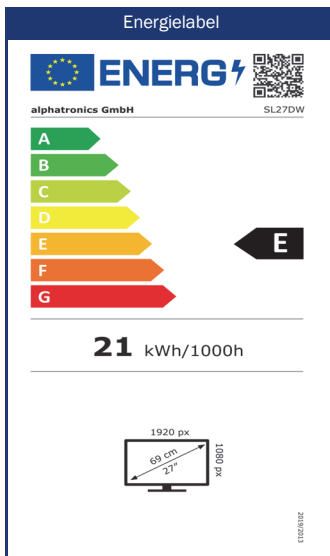

Erleben Sie unsere Displays in höchster Qualität. Mit beeindruckenden Eigenschaften wie einem Weitwinkel von 178° horizontal und vertikal, Pixelfehlerklasse 0 (keine Pixelfehler erlaubt) und einer matten Oberfläche garantieren wir Ihnen stets ein makelloses Bild, ganz gleich unter welchen Bedingungen.

GERMAN QUALITY
- SINCE 1999 -
ASSEMBLED IN GERMANY

Modell	SL27DW	
SMART	SMART-Plattform²	webOS Hub⁵
	Netrange¹	-
	APP Store	Content Store
UPDATE	OTA (Over The Air) Update	•
	Manuelles Update via USB	-
STROMVERSORGUNG	Eingangsspannung	10,5 - 30 V DC
	Manueller Ein-/Ausschalter	•
	Jährlicher Energieverbrauch in kWh/1000h	21
	Leistungsaufnahme im Standby	< 0.5 W
	Energieeffizienzklasse	E
AUSSTATTUNG	Sleep Timer	•
	Graphisches OSD-Menü	deutsch / mehrsprachig
	Kindersicherung	•
	LG Channels / LG Fitness	• / •
	Smart Home: Matter IoT	•
	Apple AirPlay / HomeKit⁶	• / •
SCHUTZFUNKTIONEN	Korrosionsgeschützte Elektronik	•
	Überspannungsschutz	•
	Verpolungsschutz	•
ALLGEMEIN	Abmessungen mit Fuß (B x H x T)	617 x 402 x 140 mm
	Abmessungen ohne Fuß (B x H x T)	617 x 361 x 45 mm
	Gewicht (mit/ohne Fuß in kg)	3.80 kg / 3.60 kg
	Gehäusefarbe	schwarz gebürstet
	VESA-Standard	100 x 100 mm
ZUBEHÖR³	TV-Gerät, Fernbedienungen, DVB-T Antenne, 12V-Zigarettenanzünderkabel, Montagezubehör, Bedienungsanleitung	
ZULASSUNGEN	CE, UKCA, ECE-R10	
EAN CODE	Produkt-ID	SL27DW
	Interne Artikelnummer	990974
	EAN	4260037134994

RECHTLICHE HINWEISE

¹Produkte mit Netrange enthalten NetFront Browser BE von ACCESS Co. Ltd. ACCESS, das ACCESS Powered-Logo und NetFront sind Marken oder eingetragene Marken von ACCESS Co. Ltd. in Japan, den USA und / oder anderen Ländern. ²Streaming-Dienste sowie Apps können sich ohne Vorankündigung ändern oder vom Anbieter eingestellt werden. ³Streaming-Service-Verfügbarkeit variiert je nach Region. ⁴Zubehör kann je nach Region, Händler oder Ausstattungsvariante leicht abweichen. ⁵Google® und Android® sind Warenzeichen von Google Inc. ⁶webOS Hub und ThinQ sind Warenzeichen der LG Electronics Inc. ⁷Apple, das Apple-Logo, AirPlay und HomeKit, sind Warenzeichen der Apple Inc., die in den USA und weiteren Ländern und Regionen eingetragen sind. ⁸Die Bluetooth® -Wortmarke und Logos sind eingetragene Marken im Besitz von Bluetooth SIG, Inc. und werden von alphatronics unter Lizenz verwendet. Weitere genannte Namen oder Bezeichnungen können die Warenzeichen bzw. eingetragenen Warenzeichen der jeweiligen Eigentümer sein.

Hochwertiges Anschlusskabel
Inklusive patentiertem PRO CAR-Anschlusskabel für einen sicheren Halt im Fahrzeug.