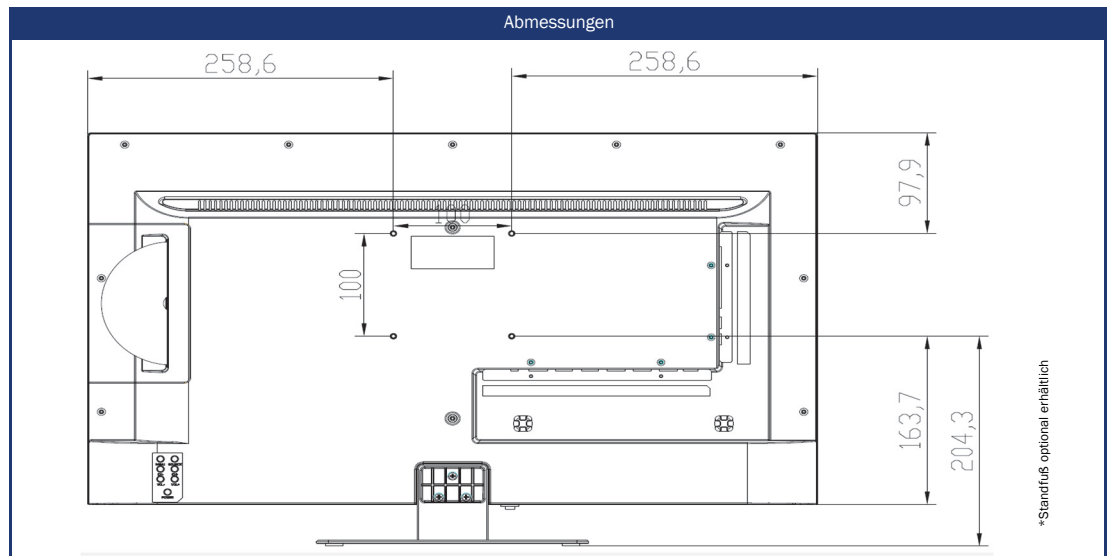

Erleben Sie unsere Displays in höchster Qualität. Mit beeindruckenden Eigenschaften wie einem Weitwinkel von 178° horizontal und vertikal, Pixelfehlerklasse 0 (keine Pixelfehler erlaubt) und einer matten Oberfläche garantieren wir Ihnen stets ein makelloses Bild, ganz gleich unter welchen Bedingungen.

GERMAN QUALITY
- SINCE 1999 -
ASSEMBLED IN GERMANY

Modell	SL27DW	
SMART	SMART-Plattform²	webOS Hub⁵
	Netrange¹	-
	APP Store	Content Store
UPDATE	OTA (Over The Air) Update	•
	Manuelles Update via USB	-
STROMVERSORGUNG	Eingangsspannung	10,5 - 30 V DC
	Manueller Ein-/Ausschalter	•
	Jährlicher Energieverbrauch in kWh/1000h	21
	Leistungsaufnahme im Standby	< 0.5 W
	Energieeffizienzklasse	E
AUSSTATTUNG	Sleep Timer	•
	Graphisches OSD-Menü	deutsch / mehrsprachig
	Kindersicherung	•
	LG Channels / LG Fitness	• / •
	Smart Home: Matter IoT	•
	Apple AirPlay / HomeKit⁶	• / •
SCHUTZFUNKTIONEN	Korrosionsgeschützte Elektronik	•
	Überspannungsschutz	•
	Verpolungsschutz	•
ALLGEMEIN	Abmessungen mit Fuß (B x H x T)	617 x 402 x 140 mm
	Abmessungen ohne Fuß (B x H x T)	617 x 361 x 45 mm
	Gewicht (mit/ohne Fuß in kg)	3.80 kg / 3.60 kg
	Gehäusefarbe	schwarz gebürstet
	VESA-Standard	100 x 100 mm
ZUBEHÖR³	TV-Gerät, Fernbedienungen, DVB-T Antenne, 12V-Zigarettenanzünderkabel, Montagezubehör, Bedienungsanleitung	
ZULASSUNGEN	CE, UKCA, ECE-R10	
EAN CODE	Produkt-ID	SL27DW
	Interne Artikelnummer	990974
	EAN	4260037134994

RECHTLICHE HINWEISE

¹Produkte mit Netrange enthalten NetFront Browser BE von ACCESS Co. Ltd. ACCESS, das ACCESS Powered-Logo und NetFront sind Marken oder eingetragene Marken von ACCESS Co. Ltd. in Japan, den USA und / oder anderen Ländern. ²Streaming-Dienste sowie Apps können sich ohne Vorankündigung ändern oder vom Anbieter eingestellt werden. ³Streaming-Service-Verfügbarkeit variiert je nach Region. ⁴Zubehör kann je nach Region, Händler oder Ausstattungsvariante leicht abweichen. ⁵Google® und Android® sind Warenzeichen von Google Inc. ⁶webOS Hub und ThinQ sind Warenzeichen der LG Electronics Inc. ⁷Apple, das Apple-Logo, AirPlay und HomeKit, sind Warenzeichen der Apple Inc., die in den USA und weiteren Ländern und Regionen eingetragen sind. ⁸Die Bluetooth® -Wortmarke und Logos sind eingetragene Marken im Besitz von Bluetooth SIG, Inc. und werden von alphatronics unter Lizenz verwendet. Weitere genannte Namen oder Bezeichnungen können die Warenzeichen bzw. eingetragenen Warenzeichen der jeweiligen Eigentümer sein.

Hochwertiges Anschlusskabel
Inklusive patentiertem PRO CAR-Anschlusskabel für einen sicheren Halt im Fahrzeug.