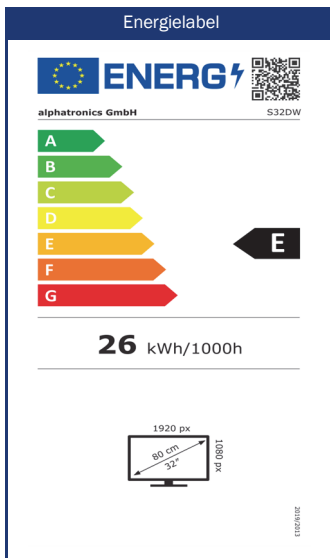

RECHTLICHE HINWEISE

¹Produkte mit Netrange enthalten NetFront Browser BE von ACCESS Co. Ltd. ACCESS, das ACCESS Powered-Logo und NetFront sind Marken oder eingetragene Marken von ACCESS Co. Ltd. in Japan, den USA und / oder anderen Ländern. ²Streaming-Dienste sowie Apps können sich ohne Vorankündigung ändern oder vom Anbieter eingestellt werden. ³Streaming-Service-Verfügbarkeit variiert je nach Region. ⁴Zubehör kann je nach Region, Händler oder Ausstattungsvariante leicht abweichen. ⁵Google® und Android® sind Warenzeichen von Google Inc. ⁶webOS Hub und ThinQ sind Warenzeichen der LG Electronics Inc. ⁷Apple, das Apple-Logo, AirPlay und HomeKit, sind Warenzeichen der Apple Inc., die in den USA und weiteren Ländern und Regionen eingetragen sind. ⁸Die Bluetooth® -Wortmarke und Logos sind eingetragene Marken im Besitz von Bluetooth SIG, Inc. und werden von alphatronics unter Lizenz verwendet. Weitere genannte Namen oder Bezeichnungen können die Warenzeichen bzw. eingetragenen Warenzeichen der jeweiligen Eigentümer sein.

Hochwertiges Anschlusskabel
Inklusive patentiertem PRO CAR-Anschlusskabel für einen sicheren Halt im Fahrzeug.