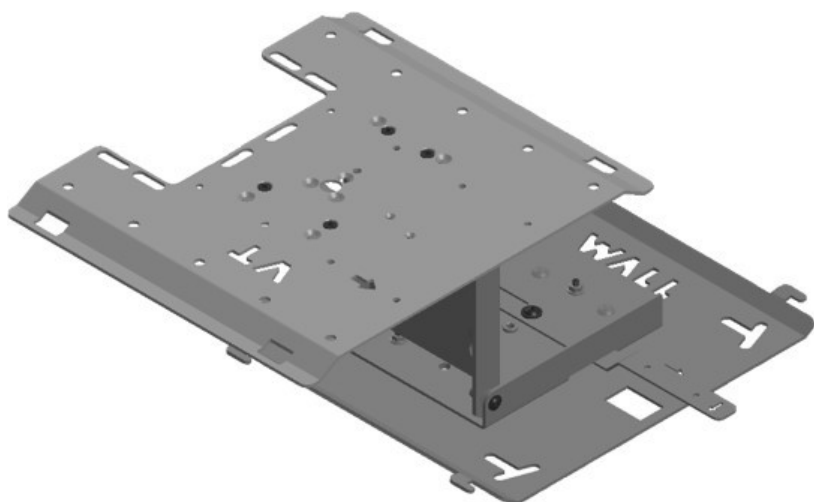

Onderzijde van de wandbeugel (wandafstand 15 mm)

3D-weergave

Model	SLIM MOUNT BASE2
VESA-norm	100 x 100 mm 200 x 100 mm
Aanbevolen tv-formaat	27-40 inch
Maximale schermdiagonaal (inch)	40 inch
Maximale schermdiagonaal (cm)	100 cm
Maximale draagkracht	20 kg
Beweeglijkheid	-
Ontgrendelingshendel	Ja
Lengte van de ontgrendelingshendel	90 mm vanaf de bovenrand
Afstand tot de muur	15 mm
Afmetingen	265 x 230 x 15 mm
Gewicht	1.60 kg

EAN CODE	
Produkt-ID	SLIM MOUNT BASE2
Interne Artikelnummer	991499
EAN	4260037135946

SLIM MOUNT 160

Vooranzicht met VESA 100 x 100 en 200 x 100 mm

Maximale uittrekafstand 165 mm met 2 scharnieren

Onderzijde van de wandbeugel (wandafstand 30 mm)

Uitgeklapte 3D-weergave

Model	SLIM MOUNT 160
VESA-norm	100 x 100 mm 200 x 100 mm
Aanbevolen tv-formaat	19-40 inch
Maximale schermdiagonaal (inch)	40 inch
Maximale schermdiagonaal (cm)	100 cm
Maximale draagkracht	12 kg
Beweeglijkheid	Uittrekbaar (2 scharnieren)
Ontgrendelingshendel	Ja
Lengte van de ontgrendelingshendel	35 mm vanaf de bovenrand (verlengbaar)
Afstand tot de muur	30 - 165 mm
Afmetingen	265 x 230 x 30 mm
Gewicht	2.50 kg