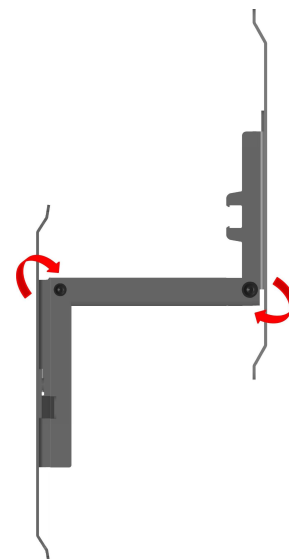

Onderzijde van de wandbeugel (wandafstand 15 mm)

3D-weergave

Model	SLIM MOUNT BASE2
VESA-norm	100 x 100 mm 200 x 100 mm
Aanbevolen tv-formaat	27-40 inch
Maximale schermdiagonaal (inch)	40 inch
Maximale schermdiagonaal (cm)	100 cm
Maximale draagkracht	20 kg
Beweeglijkheid	-
Ontgrendelingshendel	Ja
Lengte van de ontgrendelingshendel	90 mm vanaf de bovenrand
Afstand tot de muur	15 mm
Afmetingen	265 x 230 x 15 mm
Gewicht	1.60 kg

EAN CODE	
Produkt-ID	SLIM MOUNT BASE2
Interne Artikelnummer	991499
EAN	4260037135946

SLIM MOUNT 160

Vooranzicht met VESA 100 x 100 en 200 x 100 mm

Maximale uittrekafstand 165 mm met 2 scharnieren

Onderzijde van de wandbeugel (wandafstand 30 mm)

Uitgeklapte 3D-weergave

Model	SLIM MOUNT 160
VESA-norm	100 x 100 mm 200 x 100 mm
Aanbevolen tv-formaat	19-40 inch
Maximale schermdiagonaal (inch)	40 inch
Maximale schermdiagonaal (cm)	100 cm
Maximale draagkracht	12 kg
Beweeglijkheid	Uittrekbaar (2 scharnieren)
Ontgrendelingshendel	Ja
Lengte van de ontgrendelingshendel	35 mm vanaf de bovenrand (verlengbaar)
Afstand tot de muur	30 - 165 mm
Afmetingen	265 x 230 x 30 mm
Gewicht	2.50 kg