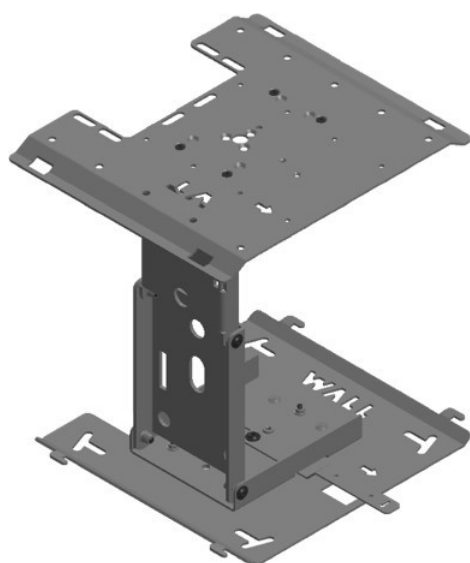

Eenvoudig vastzetten met een draaiknop

Binnenaanzicht met geïntegreerd draaimechanisme (gepatenteerde mechaniek)

Model	SLIM MOUNT 160 ROTATION
VESA-norm	100 x 100 mm 200 x 100 mm
Aanbevolen tv-formaat	19-40 inch
Maximale schermdiagonaal (inch)	40 inch
Maximale schermdiagonaal (cm)	100 cm
Maximale draagkracht	12 kg
Bewegelijkheid	Auszug (2-Gelenke) & 360° Drehung
Ontgrendelingshendel	Ja
Lengte van de ontgrendelingshendel	35 mm vanaf de bovenrand (verlengbaar)
Afstand tot de muur	30 - 165 mm
Afmetingen	265 x 230 x 30 mm
Gewicht	2.65 kg

EAN-CODE	
Product-ID	SLIM MOUNT 160 ROTATION
Interne artikelnummer	991501
EAN	4260037135960

SLIM MOUNT 290

Vooranzicht met VESA 100 x 100 en 200 x 100 mm

Maximale uittrekafstand 285 mm met 3 scharnieren

Onderzijde van de wandbeugel (wandafstand 30 mm)

Uitgeklapte 3D-weergave

Model	Slim Mount 290
VESA-norm	100 x 100 mm 200 x 100 mm
Aanbevolen tv-formaat	19-40 inch
Maximale schermdiagonaal (inch)	40 inch
Maximale schermdiagonaal (cm)	100 cm
Maximale draagkracht	12 kg
Beweeglijkheid	Uittrekbaar (3 scharnieren)
Ontgrendelingshendel	Ja
Lengte van de ontgrendelingshendel	35 mm vanaf de bovenrand (verlengbaar)
Afstand tot de muur	30 - 285 mm
Afmetingen	265 x 230 x 30 mm
Gewicht	2.80 kg

Eenvoudig vastzetten met een draaiknop

Binnenaanzicht met geïntegreerd draaimechanisme (gepatenteerde mechaniek)

Model	Slim Mount 290 Rotation
VESA-norm	100 x 100 mm 200 x 100 mm
Aanbevolen tv-formaat	19-40 inch
Maximale schermdiagonaal (inch)	40 inch
Maximale schermdiagonaal (cm)	100 cm
Maximale draagkracht	12 kg
Beweeglijkheid	Uittrekbaar (3 scharnieren) 360° draaibaar
Ontgrendelingshendel	Ja
Lengte van de ontgrendelingshendel	35 mm ab Oberkante (verlängerbar)
Afstand tot de muur	30 - 285 mm
Afmetingen	265 x 230 x 30 mm
Gewicht	2.95 kg