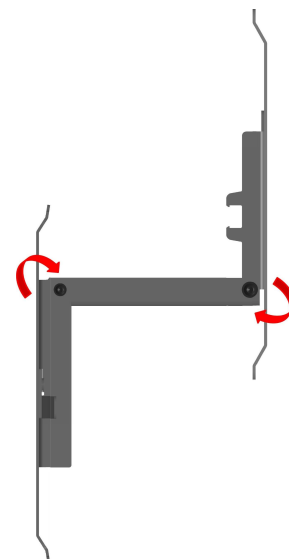

Uitgeklapte 3D-weergave

Model	SLIM MOUNT 160
VESA-norm	100 x 100 mm 200 x 100 mm
Aanbevolen tv-formaat	19-40 inch
Maximale schermdiagonaal (inch)	40 inch
Maximale schermdiagonaal (cm)	100 cm
Maximale draagkracht	12 kg
Beweeglijkheid	Uittrekbaar (2 scharnieren)
Ontgrendelingshendel	Ja
Lengte van de ontgrendelingshendel	35 mm vanaf de bovenrand (verlengbaar)
Afstand tot de muur	30 - 165 mm
Afmetingen	265 x 230 x 30 mm
Gewicht	2.50 kg

EAN-CODE	
Product-ID	SLIM MOUNT 160
Interne artikelnummer	991500
EAN	4260037135953

SLIM MOUNT 160 ROTATION

Vooranzicht met VESA 100 x 100 en 200 x 100 mm

Maximale uittrekafstand 165 mm met 2 scharnieren

Onderzijde van de wandbeugel (wandafstand 30 mm)

Eenvoudig vastzetten met een draaiknop

Binnenaanzicht met geïntegreerd draaimechanisme (gepatenteerde mechaniek)

Model	SLIM MOUNT 160 ROTATION
VESA-norm	100 x 100 mm 200 x 100 mm
Aanbevolen tv-formaat	19-40 inch
Maximale schermdiagonaal (inch)	40 inch
Maximale schermdiagonaal (cm)	100 cm
Maximale draagkracht	12 kg
Bewegelijkheid	Auszug (2-Gelenke) & 360° Drehung
Ontgrendelingshendel	Ja
Lengte van de ontgrendelingshendel	35 mm vanaf de bovenrand (verlengbaar)
Afstand tot de muur	30 - 165 mm
Afmetingen	265 x 230 x 30 mm
Gewicht	2.65 kg