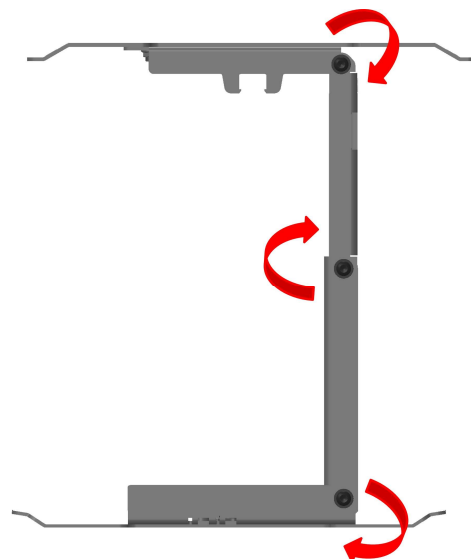

Eenvoudig vastzetten met een draaiknop

Binnenaanzicht met geïntegreerd draaimechanisme (gepatenteerde mechaniek)

Model	SLIM MOUNT 160 ROTATION
VESA-norm	100 x 100 mm 200 x 100 mm
Aanbevolen tv-formaat	19-40 inch
Maximale schermdiagonaal (inch)	40 inch
Maximale schermdiagonaal (cm)	100 cm
Maximale draagkracht	12 kg
Bewegelijkheid	Auszug (2-Gelenke) & 360° Drehung
Ontgrendelingshendel	Ja
Lengte van de ontgrendelingshendel	35 mm vanaf de bovenrand (verlengbaar)
Afstand tot de muur	30 - 165 mm
Afmetingen	265 x 230 x 30 mm
Gewicht	2.65 kg

EAN-CODE	
Product-ID	SLIM MOUNT 160 ROTATION
Interne artikelnummer	991501
EAN	4260037135960

SLIM MOUNT 290

Vooranzicht met VESA 100 x 100 en 200 x 100 mm

Maximale uittrekafstand 285 mm met 3 scharnieren

Onderzijde van de wandbeugel (wandafstand 30 mm)

Uitgeklapte 3D-weergave

Model	Slim Mount 290
VESA-norm	100 x 100 mm 200 x 100 mm
Aanbevolen tv-formaat	19-40 inch
Maximale schermdiagonaal (inch)	40 inch
Maximale schermdiagonaal (cm)	100 cm
Maximale draagkracht	12 kg
Beweeglijkheid	Uittrekbaar (3 scharnieren)
Ontgrendelingshendel	Ja
Lengte van de ontgrendelingshendel	35 mm vanaf de bovenrand (verlengbaar)
Afstand tot de muur	30 - 285 mm
Afmetingen	265 x 230 x 30 mm
Gewicht	2.80 kg

Eenvoudig vastzetten met een draaiknop

Binnenaanzicht met geïntegreerd draaimechanisme (gepatenteerde mechaniek)

Model	Slim Mount 290 Rotation
VESA-norm	100 x 100 mm 200 x 100 mm
Aanbevolen tv-formaat	19-40 inch
Maximale schermdiagonaal (inch)	40 inch
Maximale schermdiagonaal (cm)	100 cm
Maximale draagkracht	12 kg
Beweeglijkheid	Uittrekbaar (3 scharnieren) 360° draaibaar
Ontgrendelingshendel	Ja
Lengte van de ontgrendelingshendel	35 mm ab Oberkante (verlängerbar)
Afstand tot de muur	30 - 285 mm
Afmetingen	265 x 230 x 30 mm
Gewicht	2.95 kg