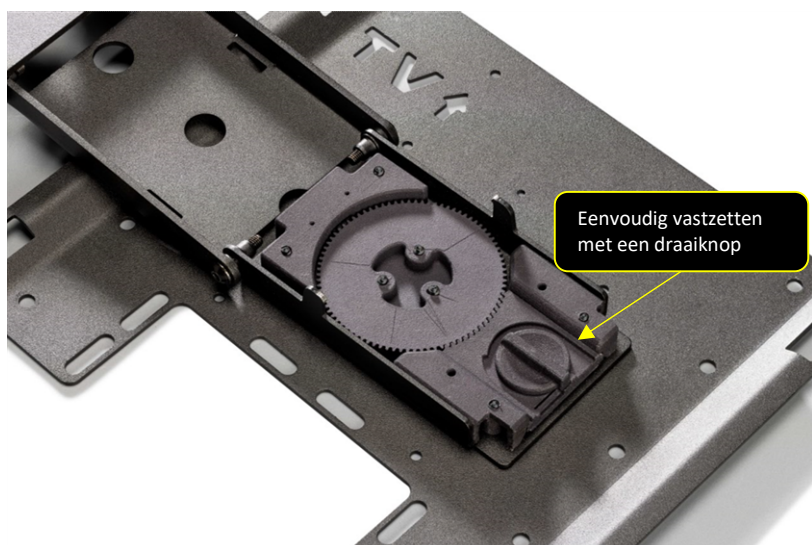

Uitgeklapte 3D-weergave

Model	SLIM MOUNT 160
VESA-norm	100 x 100 mm 200 x 100 mm
Aanbevolen tv-formaat	19-40 inch
Maximale schermdiagonaal (inch)	40 inch
Maximale schermdiagonaal (cm)	100 cm
Maximale draagkracht	12 kg
Beweeglijkheid	Uittrekbaar (2 scharnieren)
Ontgrendelingshendel	Ja
Lengte van de ontgrendelingshendel	35 mm vanaf de bovenrand (verlengbaar)
Afstand tot de muur	30 - 165 mm
Afmetingen	265 x 230 x 30 mm
Gewicht	2.50 kg

EAN-CODE	
Product-ID	SLIM MOUNT 160
Interne artikelnummer	991500
EAN	4260037135953

SLIM MOUNT 160 ROTATION

Vooranzicht met VESA 100 x 100 en 200 x 100 mm

Maximale uittrekafstand 165 mm met 2 scharnieren

Onderzijde van de wandbeugel (wandafstand 30 mm)

Eenvoudig vastzetten met een draaiknop

Binnenaanzicht met geïntegreerd draaimechanisme (gepatenteerde mechaniek)

Model	SLIM MOUNT 160 ROTATION
VESA-norm	100 x 100 mm 200 x 100 mm
Aanbevolen tv-formaat	19-40 inch
Maximale schermdiagonaal (inch)	40 inch
Maximale schermdiagonaal (cm)	100 cm
Maximale draagkracht	12 kg
Bewegelijkheid	Auszug (2-Gelenke) & 360° Drehung
Ontgrendelingshendel	Ja
Lengte van de ontgrendelingshendel	35 mm vanaf de bovenrand (verlengbaar)
Afstand tot de muur	30 - 165 mm
Afmetingen	265 x 230 x 30 mm
Gewicht	2.65 kg

Eenvoudig vastzetten met een draaiknop

Binnenaanzicht met geïntegreerd draaimechanisme (gepatenteerde mechaniek)

Model	Slim Mount 290 Rotation
VESA-norm	100 x 100 mm 200 x 100 mm
Aanbevolen tv-formaat	19-40 inch
Maximale schermdiagonaal (inch)	40 inch
Maximale schermdiagonaal (cm)	100 cm
Maximale draagkracht	12 kg
Beweeglijkheid	Uittrekbaar (3 scharnieren) 360° draaibaar
Ontgrendelingshendel	Ja
Lengte van de ontgrendelingshendel	35 mm ab Oberkante (verlängerbar)
Afstand tot de muur	30 - 285 mm
Afmetingen	265 x 230 x 30 mm
Gewicht	2.95 kg