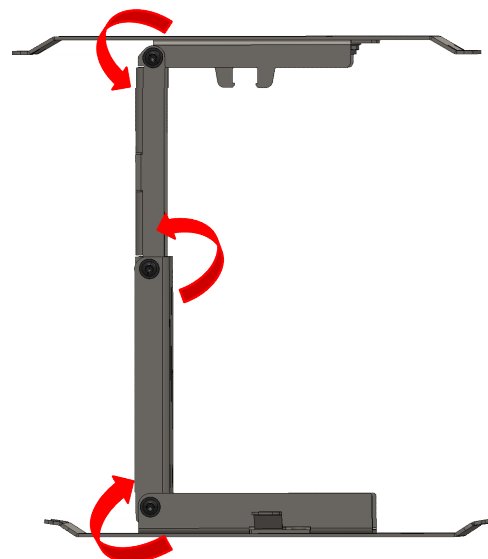

Eenvoudig vastzetten met een draaiknop

Binnenaanzicht met geïntegreerd draaimechanisme (gepatenteerde mechaniek)

Model	SLIM MOUNT 160 ROTATION
VESA-norm	100 x 100 mm 200 x 100 mm
Aanbevolen tv-formaat	19-40 inch
Maximale schermdiagonaal (inch)	40 inch
Maximale schermdiagonaal (cm)	100 cm
Maximale draagkracht	12 kg
Bewegelijkheid	Auszug (2-Gelenke) & 360° Drehung
Ontgrendelingshendel	Ja
Lengte van de ontgrendelingshendel	35 mm vanaf de bovenrand (verlengbaar)
Afstand tot de muur	30 - 165 mm
Afmetingen	265 x 230 x 30 mm
Gewicht	2.65 kg

Uitgeklapte 3D-weergave

Model	Slim Mount 290
VESA-norm	100 x 100 mm 200 x 100 mm
Aanbevolen tv-formaat	19-40 inch
Maximale schermdiagonaal (inch)	40 inch
Maximale schermdiagonaal (cm)	100 cm
Maximale draagkracht	12 kg
Beweeglijkheid	Uittrekbaar (3 scharnieren)
Ontgrendelingshendel	Ja
Lengte van de ontgrendelingshendel	35 mm vanaf de bovenrand (verlengbaar)
Afstand tot de muur	30 - 285 mm
Afmetingen	265 x 230 x 30 mm
Gewicht	2.80 kg

EAN-CODE	
Product-ID	SLIM MOUNT 290
Interne artikelnummer	991502
EAN	4260037135977

SLIM MOUNT 290 ROTATION

Vooranzicht met VESA 100 x 100 en 200 x 100 mm

Maximale uittrekafstand 285 mm met 3 scharnieren

Onderzijde van de wandbeugel (wandafstand 30 mm)

Eenvoudig vastzetten met een draaiknop

Binnenaanzicht met geïntegreerd draaimechanisme (gepatenteerde mechaniek)

Model	Slim Mount 290 Rotation
VESA-norm	100 x 100 mm 200 x 100 mm
Aanbevolen tv-formaat	19-40 inch
Maximale schermdiagonaal (inch)	40 inch
Maximale schermdiagonaal (cm)	100 cm
Maximale draagkracht	12 kg
Beweeglijkheid	Uittrekbaar (3 scharnieren) 360° draaibaar
Ontgrendelingshendel	Ja
Lengte van de ontgrendelingshendel	35 mm ab Oberkante (verlängerbar)
Afstand tot de muur	30 - 285 mm
Afmetingen	265 x 230 x 30 mm
Gewicht	2.95 kg