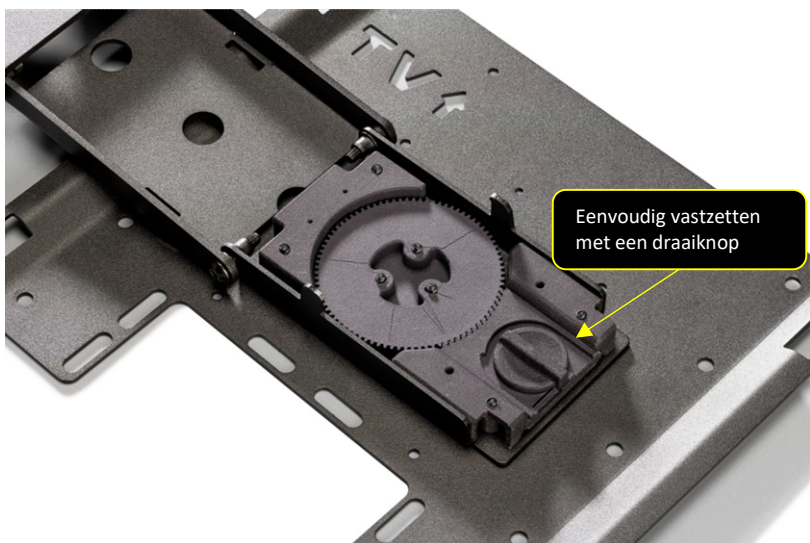

Eenvoudig vastzetten met een draaiknop

Binnenaanzicht met geïntegreerd draaimechanisme (gepatenteerde mechaniek)

Model	SLIM MOUNT 160 ROTATION
VESA-norm	100 x 100 mm 200 x 100 mm
Aanbevolen tv-formaat	19-40 inch
Maximale schermdiagonaal (inch)	40 inch
Maximale schermdiagonaal (cm)	100 cm
Maximale draagkracht	12 kg
Bewegelijkheid	Auszug (2-Gelenke) & 360° Drehung
Ontgrendelingshendel	Ja
Lengte van de ontgrendelingshendel	35 mm vanaf de bovenrand (verlengbaar)
Afstand tot de muur	30 - 165 mm
Afmetingen	265 x 230 x 30 mm
Gewicht	2.65 kg

Uitgeklapte 3D-weergave

Model	Slim Mount 290
VESA-norm	100 x 100 mm 200 x 100 mm
Aanbevolen tv-formaat	19-40 inch
Maximale schermdiagonaal (inch)	40 inch
Maximale schermdiagonaal (cm)	100 cm
Maximale draagkracht	12 kg
Beweeglijkheid	Uittrekbaar (3 scharnieren)
Ontgrendelingshendel	Ja
Lengte van de ontgrendelingshendel	35 mm vanaf de bovenrand (verlengbaar)
Afstand tot de muur	30 - 285 mm
Afmetingen	265 x 230 x 30 mm
Gewicht	2.80 kg

EAN-CODE	
Product-ID	SLIM MOUNT 290
Interne artikelnummer	991502
EAN	4260037135977

SLIM MOUNT 290 ROTATION

Vooranzicht met VESA 100 x 100 en 200 x 100 mm

Maximale uittrekafstand 285 mm met 3 scharnieren

Onderzijde van de wandbeugel (wandafstand 30 mm)

Eenvoudig vastzetten met een draaiknop

Binnenaanzicht met geïntegreerd draaimechanisme (gepatenteerde mechaniek)

Model	Slim Mount 290 Rotation
VESA-norm	100 x 100 mm 200 x 100 mm
Aanbevolen tv-formaat	19-40 inch
Maximale schermdiagonaal (inch)	40 inch
Maximale schermdiagonaal (cm)	100 cm
Maximale draagkracht	12 kg
Beweeglijkheid	Uittrekbaar (3 scharnieren) 360° draaibaar
Ontgrendelingshendel	Ja
Lengte van de ontgrendelingshendel	35 mm ab Oberkante (verlängerbar)
Afstand tot de muur	30 - 285 mm
Afmetingen	265 x 230 x 30 mm
Gewicht	2.95 kg