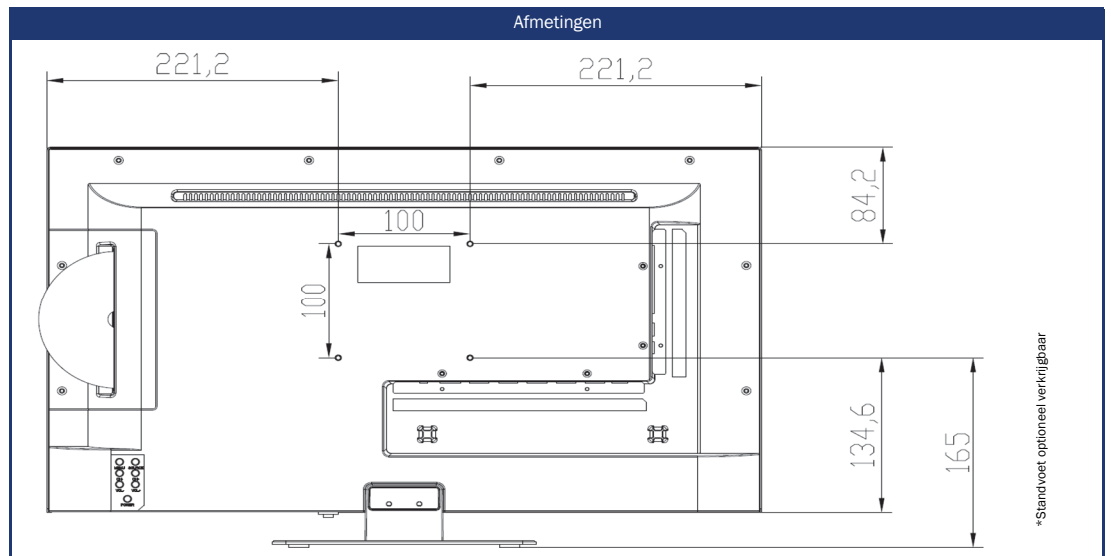

GERMAN QUALITY
- SINCE 1999 -
ASSEMBLED IN GERMANY

Model	SL24DW	
SMART	SMART-TV ²	⁵ webOS Hub
	Netrange ¹	-
	Toegang tot APP Store	Content Store
UPDATE	OTA (Over The Air) update	•
	Handmatige update via USB	-
STROOMVOORZIENING	Ingangsspanning	10,5 - 30 V DC
	Aan/uit schakelaar	•
	Energieverbruik kWh/1000h	15
	Stroomverbruik stand-by	< 0,5 W
	Energie-efficiëntieklasse	E
EIGENSCHAPPEN	Slaaptimer	•
	Grafisch OSD-menu	nederlands / meertalig
	Ouderlijk toezicht	•
	LG Channels / LG Fitness	• / •
	Slim thuis: Kwestie IoT	•
	Apple AirPlay / HomeKit ⁶	• / •
BESCHERMING	Corrosiebeschermde elektronica	•
	Overspanningsbeveiliging	•
	Bescherming tegen omgekeerde polariteit	•
ALGEMEEN	Afmetingen met voet (B x H x D)	542 x 349 x 110 mm
	Afmetingen zonder voet (B x H x D)	542 x 318 x 45 mm
	Gewicht (met/zonder voet in kg)	3.60 kg / 3.40 kg
	Kleur behuizing	zwart geborsteld
	VESA standaard	100 x 100 mm
ACCESSOIRES ³	TV, afstandsbediening, DVB-T antenne, 12V aansluitkabel, Montagetoebehoren, handleiding	
APPROVALS	CE, UKCA, ECE-R10	
EAN CODE	Product ID	SL24DW
	Intern artikelnummer	990973
	EAN	4260037134987