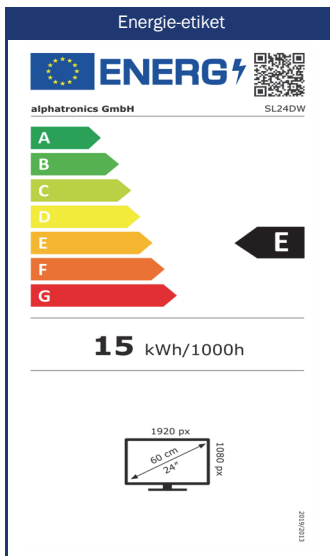

Focus op het display (paneel)

Ervaar onze schermen in de hoogste kwaliteit. Met indrukwekkende kenmerken zoals een brede hoek van 178° horizontaal en verticaal, pixelfoutklasse 0 (geen pixelfouten toegestaan) en een mat oppervlak garanderen we je altijd een vlekkeloos beeld, ongeacht de omstandigheden.

GERMAN QUALITY
- SINCE 1999 -
ASSEMBLED IN GERMANY

Model	SL24DW	
SMART	SMART-TV ²	⁵ webOS Hub
	Netrange ¹	-
	Toegang tot APP Store	Content Store
UPDATE	OTA (Over The Air) update	•
	Handmatige update via USB	-
STROOMVOORZIENING	Ingangsspanning	10,5 - 30 V DC
	Aan/uit schakelaar	•
	Energieverbruik kWh/1000h	15
	Stroomverbruik stand-by	< 0,5 W
	Energie-efficiëntieklasse	E
EIGENSCHAPPEN	Slaaptimer	•
	Grafisch OSD-menu	nederlands / meertalig
	Ouderlijk toezicht	•
	LG Channels / LG Fitness	• / •
	Slim thuis: Kwestie IoT	•
	Apple AirPlay / HomeKit ⁶	• / •
BESCHERMING	Corrosiebeschermde elektronica	•
	Overspanningsbeveiliging	•
	Bescherming tegen omgekeerde polariteit	•
ALGEMEEN	Afmetingen met voet (B x H x D)	542 x 349 x 110 mm
	Afmetingen zonder voet (B x H x D)	542 x 318 x 45 mm
	Gewicht (met/zonder voet in kg)	3.60 kg / 3.40 kg
	Kleur behuizing	zwart geborsteld
	VESA standaard	100 x 100 mm
ACCESSOIRES ³	TV, afstandsbediening, DVB-T antenne, 12V aansluitkabel, Montagetoebehoren, handleiding	
APPROVALS	CE, UKCA, ECE-R10	
EAN CODE	Product ID	SL24DW
	Intern artikelnummer	990973
	EAN	4260037134987