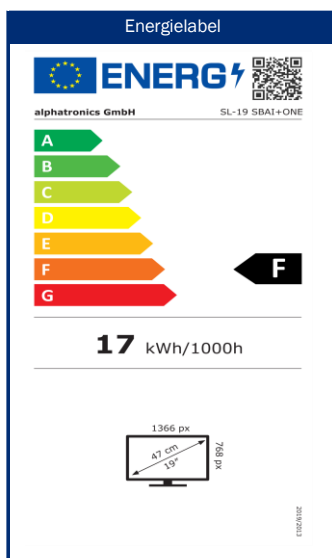

Modell	SL-19 SBAI+ONE	
NETZWERK	Dual Band WiFi (2.4 GHz / 5 GHz)	• / •
	Externe Wifi Antenne	•
	RJ45 (LAN)	•
SMART	SMART-TV² (Android-Betriebssystem⁴)	9.0
	Netrange¹	•
	Zugang zu APP Store	•
UPDATE	OTA (Over The Air) Update	•
	Manuelles Update via USB	•
STROMVERSORGUNG	Eingangsspannung	10,8 - 26 V DC
	Manueller Ein-/Ausschalter	•
	Jährlicher Energieverbrauch in kWh / 1000h	17
	Leistungsaufnahme im Standby	< 0.5 W
	Energieeffizienzklasse	F
AUSSTATTUNG	Ambient Mode	-
	Sleep Timer	•
	Graphisches OSD-Menü	deutsch / mehrsprachig
	Kindersicherung	• / via PIN-Eingabe
SCHUTZFUNKTIONEN	Korrosionsgeschützte Elektronik	•
	alphatronics Battery Control	•
	Überspannungsschutz	•
	Verpolungsschutz	•
ALLGEMEIN	Abmessungen mit Fuß (B x H x T)	438 x 310 x 154 mm
	Abmessungen ohne Fuß (B x H x T)	438 x 275 x 53 mm
	Gewicht (mit/ohne Fuß in kg)	2.97 kg / 2.79 kg
	Gehäusefarbe	anthrazit gebürstet
	VESA-Standard	100 x 100 mm
ZUBEHÖR³	TV-Gerät, Fernbedienung, DVB-T Antenne, Netzteil, 12V Anschlusskabel, Adapter, Bedienungsanleitung	
EAN CODE	Interne Artikelnummer	990693
	EAN	4260037133959

¹Produkte mit Netrange enthalten NetFront Browser BE von ACCESS Co. Ltd.

ACCESS, das ACCESS Powered-Logo und NetFront sind Marken oder eingetragene Marken von ACCESS Co. Ltd. in Japan, den USA und / oder anderen Ländern.

²Streaming-Dienste sowie Apps können sich ohne Vorankündigung ändern oder vom Anbieter eingestellt werden. Streaming-Service-Verfügbarkeit variiert je nach Region.

³Zubehör kann je nach Region, Händler oder Ausstattungsvariante leicht abweichen.

⁴Google® und Android® sind Warenzeichen von Google Inc.

Weitere genannte Namen oder Bezeichnungen können die Warenzeichen bzw. eingetragenen Warenzeichen der jeweiligen Eigentümer sein.