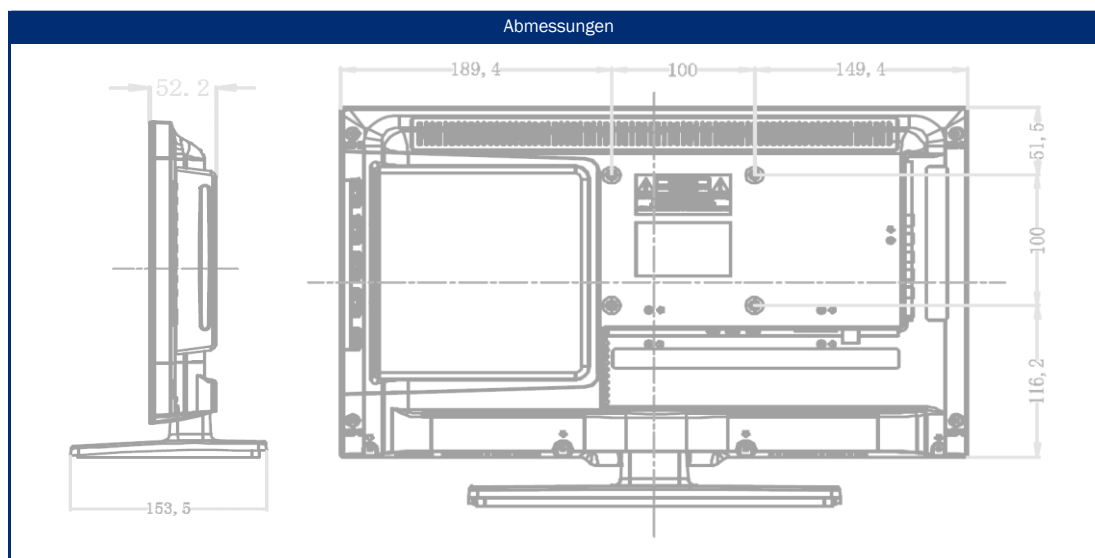

Modell	SL-19 SBAI+ONE	
NETZWERK	Dual Band WiFi (2.4 GHz / 5 GHz)	• / •
	Externe Wifi Antenne	•
	RJ45 (LAN)	•
SMART	SMART-TV ² (Android-Betriebssystem ⁴)	9.0
	Netrange ¹	•
	Zugang zu APP Store	•
UPDATE	OTA (Over The Air) Update	•
	Manuelles Update via USB	•
STROMVERSORGUNG	Eingangsspannung	10,8 - 26 V DC
	Manueller Ein-/Ausschalter	•
	Jährlicher Energieverbrauch in kWh / 1000h	17
	Leistungsaufnahme im Standby	< 0.5 W
	Energieeffizienzklasse	F
AUSSTATTUNG	Ambient Mode	-
	Sleep Timer	•
	Graphisches OSD-Menü	deutsch / mehrsprachig
	Kindersicherung	• / via PIN-Eingabe
SCHUTZFUNKTIONEN	Korrosionsgeschützte Elektronik	•
	alphatronics Battery Control	•
	Überspannungsschutz	•
	Verpolungsschutz	•
ALLGEMEIN	Abmessungen mit Fuß (B x H x T)	438 x 310 x 154 mm
	Abmessungen ohne Fuß (B x H x T)	438 x 275 x 53 mm
	Gewicht (mit/ohne Fuß in kg)	2.97 kg / 2.79 kg
	Gehäusefarbe	anthrazit gebürstet
	VESA-Standard	100 x 100 mm
ZUBEHÖR ³	TV-Gerät, Fernbedienung, DVB-T Antenne, Netzteil, 12V Anschlusskabel, Adapter, Bedienungsanleitung	
EAN CODE	Interne Artikelnummer	990693
	EAN	4260037133959