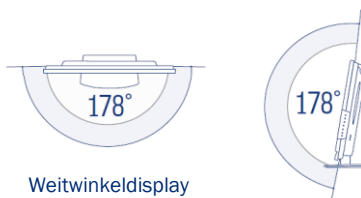

Modell	SL-19 SBAI+ONE	
BILD	Bildschirmgröße	19" / 47 cm
	Displaytyp	LED-Weitwinkel Display
	Bildformat	16:9 Widescreen
	Betrachtungswinkel	178° (H) / 178° (V)
	Auflösung	1366 x 768 / HD-Ready
	Kontrastverhältnis	3000:1
	Helligkeitswert	300 cd/m ²
	Reaktionszeit	< 5 ms
	Bildmodi	4
	alphatronics CIS (Color Improvement System)	•
TON	Ausgangsleistung (RMS)	2 x 5 W
	Integrierte Lautsprecher	•
	Stereo-Sound	•
	alphatronicsAUDIO+	•
	Soundmodi	5
alphatronicsONE	Steuerung der alphatronicsONE	
Bluetooth®	Bluetooth® Version	5.1
	Bluetooth® Reichweite	30 m
	Wiedergaberichtung	Sender & Empfänger
EMPFANG	integrierter Triple-Tuner (DVB-S/S2 + DVB-T/T2 + DVB-C)	•
	Videocodierung	MPEG-2 / MPEG-4
	HEVC-Standards	H.264 / H.265
	TV / Video Systeme	PAL, SECAM
EMPFANG (SAT)	CI+ Modulschacht	• / Version 1.4
	HbbTV	-
	Automatischer Sendersuchlauf	•
	Vorinstallierte Senderliste	Deutschland / EU
	Fast Scan	•
	LCN (Logic Channel Numbering)	•
	Elektronischer Programmführer (EPG)	•
	Anzeige Signalqualität (DVB-S/S2)	•
	Teletext (TOP-System)	•
	PROGRAMMSPEICHER	Favoritenliste
	max. Programmplätze: DVB-T/C	500
	max. Programmplätze: DVB-S2	3500
PVR	PVR-Funktion freigeschaltet	- / (optional erhältlich)
	Timeshift	- / (nach Freischaltung)
	EPG / Timer Aufnahme	• / (nach Freischaltung)
	Integrierter Festplattenspeicher	-
WIEDERGABE	integrierter DVD-Player	-
	Unterstützte DVD Größe	-
	DVD-Formate (CD, DVD, VCD, MP3, DVD-R, DVD-RW, DivX, JPEG)	-
	integrierter Media Player	•
ANSCHLÜSSE	F-Anschluss (SAT)	•
	IEC Anschluss (Antenne)	•
	HDMI™ Buchse	2x
	HDMI™: ARC / CEC Support	• / •
	AV IN / AV OUT	• / •
	Kopfhörerausgang (3,5 mm)	•
	YPbPR-Anschluss (3,5 mm)	-
	Cinch IN (Audio/Video)	-
	Digital Coaxial OUT	•
	USB-Buchse (2.0 Standard) / Output max. (mA)	2x / 500 mA (max.)