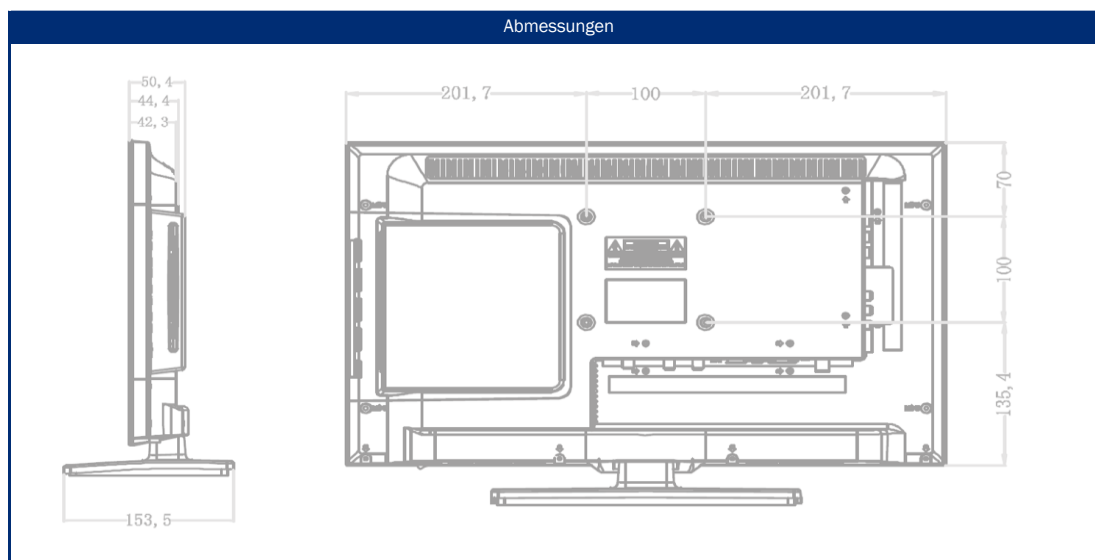

Modell	SL-22 DSBAI+	
NETZWERK	Dual Band WiFi (2.4 GHz / 5 GHz)	• / •
	Externe Wifi Antenne	•
	RJ45 (LAN)	•
SMART	SMART-TV² (Android-Betriebssystem⁴)	9.0
	Netrange¹	•
	Zugang zu APP Store	•
UPDATE	OTA (Over The Air) Update	•
	Manuelles Update via USB	•
STROMVERSORGUNG	Eingangsspannung	10,8 - 26 V DC
	Manueller Ein-/Ausschalter	•
	Jährlicher Energieverbrauch in kWh / 1000h	20
	Leistungsaufnahme im Standby	< 0.5 W
	Energieeffizienzklasse	F
AUSSTATTUNG	Ambient Mode	-
	Sleep Timer	•
	Graphisches OSD-Menü	deutsch / mehrsprachig
	Kindersicherung	• / via PIN-Eingabe
SCHUTZFUNKTIONEN	Korrosionsgeschützte Elektronik	•
	alphatronics Battery Control	•
	Überspannungsschutz	•
	Verpolungsschutz	•
ALLGEMEIN	Abmessungen mit Fuß (B x H x T)	503 x 341 x 154 mm
	Abmessungen ohne Fuß (B x H x T)	503 x 306 x 53 mm
	Gewicht (mit/ohne Fuß in kg)	3.17 kg / 3.00 kg
	Gehäusefarbe	anthrazit gebürstet
	VESA-Standard	100 x 100 mm
ZUBEHÖR³	TV-Gerät, Fernbedienung, DVB-T Antenne, Netzteil, 12V Anschlusskabel, Adapter, Bedienungsanleitung	
EAN CODE	Interne Artikelnummer	990611
	EAN	4260037133621

¹Produkte mit Netrange enthalten NetFront Browser BE von ACCESS Co. Ltd.

ACCESS, das ACCESS Powered-Logo und NetFront sind Marken oder eingetragene Marken von ACCESS Co. Ltd. in Japan, den USA und / oder anderen Ländern.

²Streaming-Dienste sowie Apps können sich ohne Vorankündigung ändern oder vom Anbieter eingestellt werden. Streaming-Service-Verfügbarkeit variiert je nach Region.

³Zubehör kann je nach Region, Händler oder Ausstattungsvariante leicht abweichen.

⁴Google® und Android® sind Warenzeichen von Google Inc.

Weitere genannte Namen oder Bezeichnungen können die Warenzeichen bzw. eingetragenen Warenzeichen der jeweiligen Eigentümer sein.