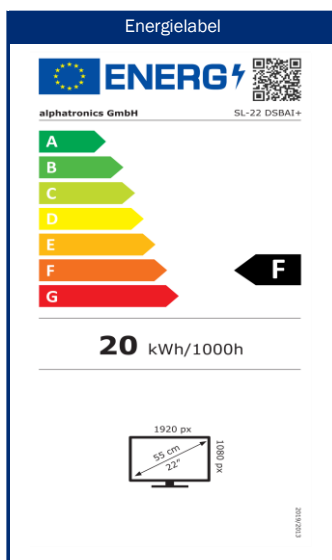

Modell	SL-22 DSBAI+	
NETZWERK	Dual Band WiFi (2.4 GHz / 5 GHz)	• / •
	Externe Wifi Antenne	•
	RJ45 (LAN)	•
SMART	SMART-TV² (Android-Betriebssystem⁴)	9.0
	Netrange¹	•
	Zugang zu APP Store	•
UPDATE	OTA (Over The Air) Update	•
	Manuelles Update via USB	•
STROMVERSORGUNG	Eingangsspannung	10,8 - 26 V DC
	Manueller Ein-/Ausschalter	•
	Jährlicher Energieverbrauch in kWh / 1000h	20
	Leistungsaufnahme im Standby	< 0.5 W
	Energieeffizienzklasse	F
AUSSTATTUNG	Ambient Mode	-
	Sleep Timer	•
	Graphisches OSD-Menü	deutsch / mehrsprachig
	Kindersicherung	• / via PIN-Eingabe
SCHUTZFUNKTIONEN	Korrosionsgeschützte Elektronik	•
	alphatronics Battery Control	•
	Überspannungsschutz	•
	Verpolungsschutz	•
ALLGEMEIN	Abmessungen mit Fuß (B x H x T)	503 x 341 x 154 mm
	Abmessungen ohne Fuß (B x H x T)	503 x 306 x 53 mm
	Gewicht (mit/ohne Fuß in kg)	3.17 kg / 3.00 kg
	Gehäusefarbe	anthrazit gebürstet
	VESA-Standard	100 x 100 mm
ZUBEHÖR³	TV-Gerät, Fernbedienung, DVB-T Antenne, Netzteil, 12V Anschlusskabel, Adapter, Bedienungsanleitung	
EAN CODE	Interne Artikelnummer	990611
	EAN	4260037133621

¹Produkte mit Netrange enthalten NetFront Browser BE von ACCESS Co. Ltd.

ACCESS, das ACCESS Powered-Logo und NetFront sind Marken oder eingetragene Marken von ACCESS Co. Ltd. in Japan, den USA und / oder anderen Ländern.

²Streaming-Dienste sowie Apps können sich ohne Vorankündigung ändern oder vom Anbieter eingestellt werden. Streaming-Service-Verfügbarkeit variiert je nach Region.

³Zubehör kann je nach Region, Händler oder Ausstattungsvariante leicht abweichen.

⁴Google® und Android® sind Warenzeichen von Google Inc.

Weitere genannte Namen oder Bezeichnungen können die Warenzeichen bzw. eingetragenen Warenzeichen der jeweiligen Eigentümer sein.