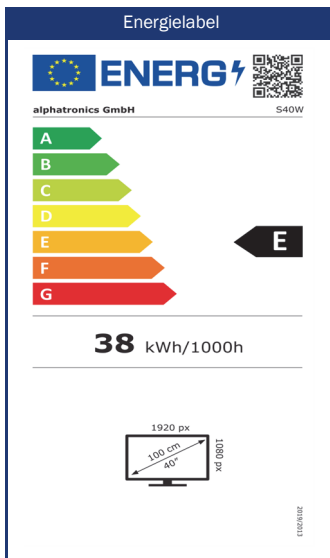

RECHTLICHE HINWEISE