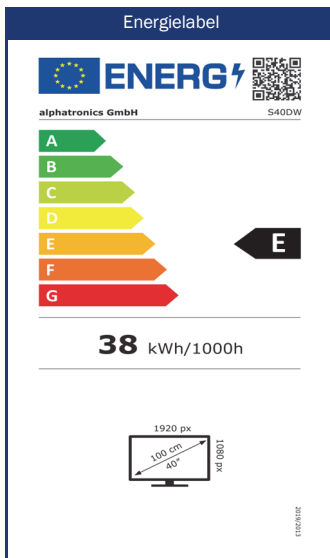

RECHTLICHE HINWEISE

¹Produkte mit Netrange enthalten NetFront Browser BE von ACCESS Co. Ltd. ACCESS, das ACCESS Powered-Logo und NetFront sind Marken oder eingetragene Marken von ACCESS Co. Ltd. in Japan, den USA und / oder anderen Ländern. ²Streaming-Dienste sowie Apps können sich ohne Vorankündigung ändern oder vom Anbieter eingestellt werden. ³Streaming-Service-Verfügbarkeit variiert je nach Region. ⁴Zubehör kann je nach Region, Händler oder Ausstattungsvariante leicht abweichen. ⁵Google® und Android® sind Warenzeichen von Google Inc. ⁶webOS Hub und ThinQ sind Warenzeichen der LG Electronics Inc. ⁷Apple, das Apple-Logo, AirPlay und HomeKit, sind Warenzeichen der Apple Inc., die in den USA und weiteren Ländern und Regionen eingetragen sind. ⁸Die Bluetooth®-Wortmarke und Logos sind eingetragene Marken im Besitz von Bluetooth SIG, Inc. und werden von alphatronics unter Lizenz verwendet. Weitere genannte Namen oder Bezeichnungen können die Warenzeichen bzw. eingetragenen Warenzeichen der jeweiligen Eigentümer sein.

Hochwertiges Anschlusskabel
Inklusive patentiertem PRO CAR-Anschlusskabel für einen sicheren Halt im Fahrzeug.