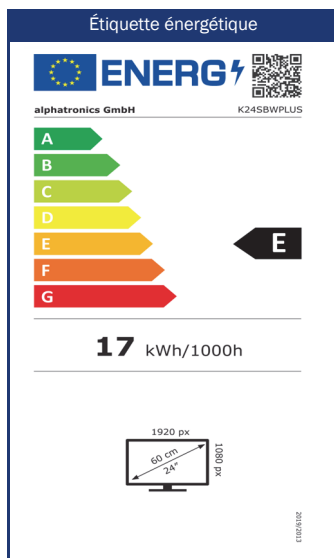

NOTES JURIDIQUES

¹Les produits avec Netrange comprennent NetFront Browser BE d'ACCESS Co. Ltd. ACCESS, le logo ACCESS Powered et NetFront sont des marques commerciales ou des marques déposées d'ACCESS Co. Ltd. au Japon, aux États-Unis et/ou dans d'autres pays. ²Les services de streaming ainsi que les applications peuvent être modifiés ou interrompus par le fournisseur sans préavis. La disponibilité des services de streaming varie selon les régions. ³Les accessoires peuvent varier légèrement en fonction de la région, du revendeur ou de la variante d'équipement. ⁴Google® et Android® sont des marques commerciales de Google Inc. ⁵webOS Hub et ThinQ sont des marques commerciales de LG Electronics Inc. ⁶Apple, le logo Apple, AirPlay et HomeKit, sont des marques commerciales d'Apple Inc. enregistrées aux États-Unis et dans d'autres pays et régions. ⁷La marque verbale et les logos Bluetooth® sont des marques déposées appartenant à Bluetooth SIG, Inc. et toute utilisation de ces marques par alphatronics se fait sous licence. Les autres noms ou désignations mentionnés peuvent être des marques commerciales ou des marques déposées de leurs propriétaires respectifs.