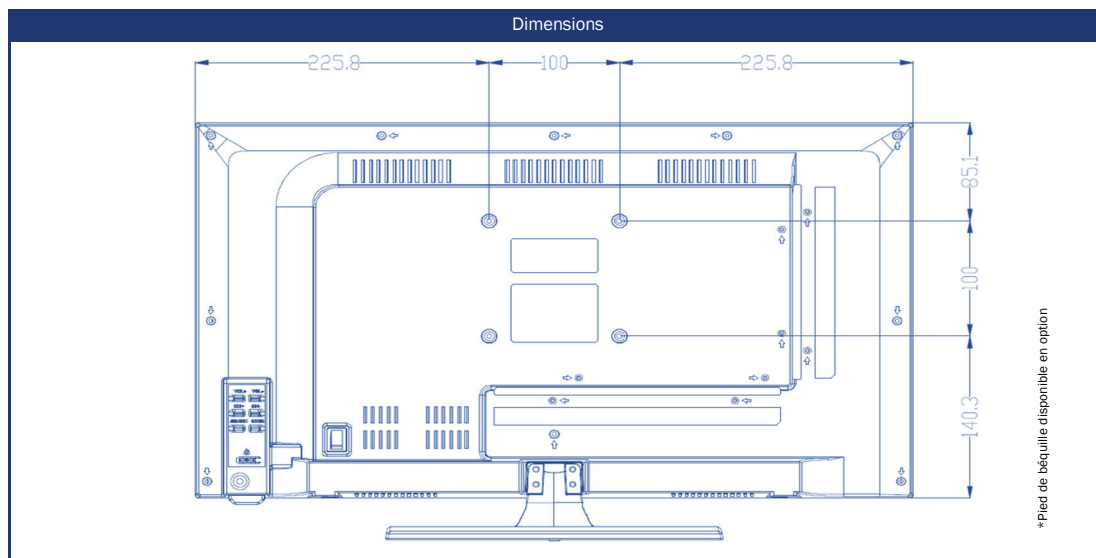

NOTES JURIDIQUES

¹Les produits avec Netrange comprennent NetFront Browser BE d'ACCESS Co. Ltd. ACCESS, le logo ACCESS Powered et NetFront sont des marques commerciales ou des marques déposées d'ACCESS Co. Ltd. au Japon, aux États-Unis et/ou dans d'autres pays. ²Les services de streaming ainsi que les applications peuvent être modifiés ou interrompus par le fournisseur sans préavis. La disponibilité des services de streaming varie selon les régions. ³Les accessoires peuvent varier légèrement en fonction de la région, du revendeur ou de la variante d'équipement. ⁴Google® et Android® sont des marques commerciales de Google Inc. ⁵webOS Hub et ThinQ sont des marques commerciales de LG Electronics Inc. ⁶Apple, le logo Apple, AirPlay et HomeKit, sont des marques commerciales d'Apple Inc. enregistrées aux États-Unis et dans d'autres pays et régions. ⁷La marque verbale et les logos Bluetooth® sont des marques déposées appartenant à Bluetooth SIG, Inc. et toute utilisation de ces marques par alphatronics se fait sous licence. Les autres noms ou désignations mentionnés peuvent être des marques commerciales ou des marques déposées de leurs propriétaires respectifs.