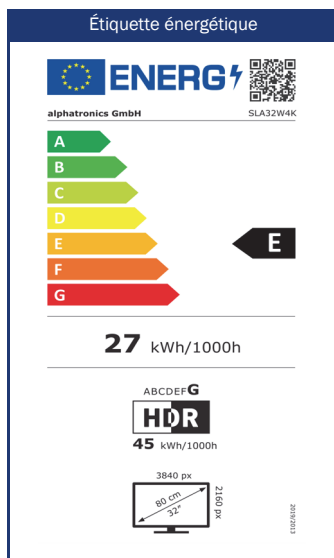

NOTES JURIDIQUES

¹Les produits avec Netrange comprennent NetFront Browser BE d'ACCESS Co. Ltd. ACCESS, le logo ACCESS Powered et NetFront sont des marques commerciales ou des marques déposées d'ACCESS Co. Ltd. au Japon, aux États-Unis et/ou dans d'autres pays. ²Les services de streaming ainsi que les applications peuvent être modifiés ou interrompus par le fournisseur sans préavis. La disponibilité des services de streaming varie selon les régions. ³Les accessoires peuvent varier légèrement en fonction de la région, du revendeur ou de la variante d'équipement. ⁴Google® et Android® sont des marques commerciales de Google Inc. ⁵webOS Hub et ThinQ sont des marques commerciales de LG Electronics Inc. ⁶Apple, le logo Apple, AirPlay et HomeKit, sont des marques commerciales d'Apple Inc. enregistrées aux États-Unis et dans d'autres pays et régions. ⁷La marque verbale et les logos Bluetooth® sont des marques déposées appartenant à Bluetooth SIG, Inc. et toute utilisation de ces marques par alphatronics se fait sous licence. Les autres noms ou désignations mentionnés peuvent être des marques commerciales ou des marques déposées de leurs propriétaires respectifs.