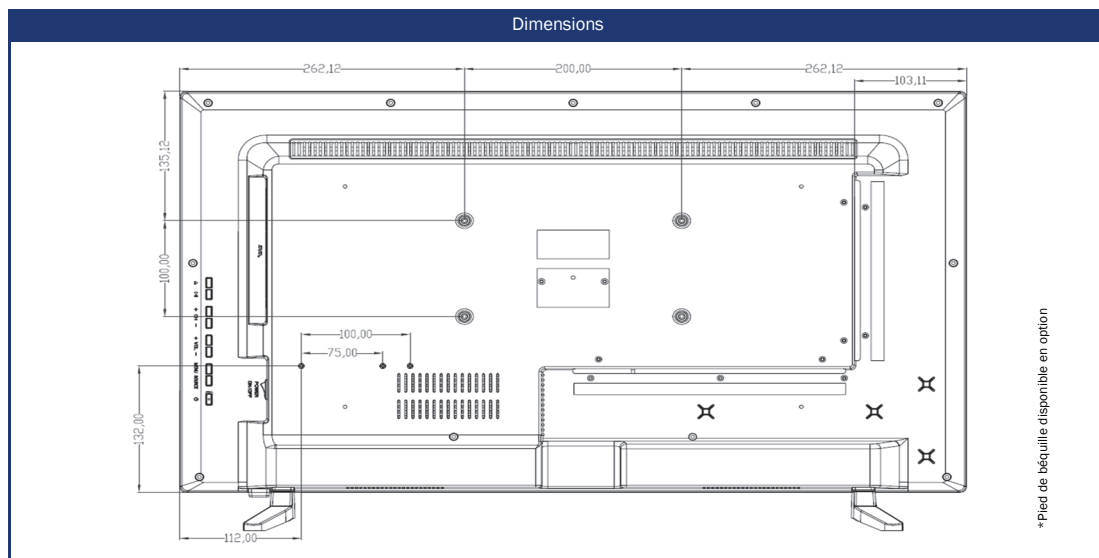

Modèle	SLA32W4K	
SMART	Plateforme SMART ²	webOS Hub ⁵
	Netrange ¹	-
	APP Store	Content Store
MISE À JOUR	Mise à jour OTA (Over The Air)	•
	Mise à jour manuelle via USB	-
ALIMENTATION	Tension d'entrée	10,5 - 19 V DC
	Interrupteur marche/arrêt	•
	Puissance absorbée kWh/1000h	27
	Puissance absorbée en veille	< 0.5 W
	Classe énergétique	E
CARACTÉRISTIQUES	Minuterie de sommeil	•
	Menu graphique OSD	français / multilingue
	Contrôle parental	•
	LG Channels / LG Fitness	• / •
	Maison intelligente : Matter IoT	•
	Apple AirPlay / HomeKit ⁶	• / •
	PROTECTION	Électronique protégée contre la corrosion
	Protection contre les surtensions	•
	Protection contre les inversions de polarité	•
GÉNÉRALITÉS	Dimensions avec base (L x H x P)	724 x 460 x 185 mm
	Dimensions sans base (L x H x P)	724 x 420 x 55 mm
	Poids (avec / sans pied en kg)	6.50 kg / 6.30 kg
	Couleur	anthracite brossé
	Norme VESA	200 x 100 mm
ACCESSOIRES ³	Téléviseur, télécommandes, antenne TNT, câble 12V allume-cigare, Accessoires de montage, manuel d'instruction	
HOMOLOGATIONS	CE, UKCA, ECE-R10	
EAN CODE	ID du produit	SLA32W4K
	Numéro d'article interne	990981
	EAN	4260037135069