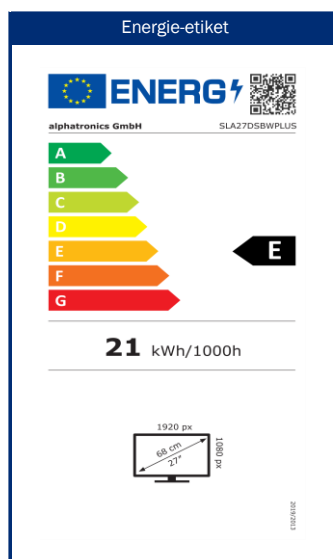

Groothoekpanelen van de hoogste kwaliteit

Model	SLA27DSBWPLUS	
NETWORK	WiFi met twee banden - 2,4 GHz/5 GHz	• / •
	Externe Wifi antenne	•
	RJ45 (LAN)	•
SMART	SMART-TV ²	⁵ webOS Hub
	Netrange ¹	-
	Toegang tot APP Store	Content Store
UPDATE	OTA (Over The Air) update	•
	Handmatige update via USB	-
STROOMVOORZIENING	Ingangsspanning	10,5 - 30 V DC
	Aan/uit schakelaar	•
	Energieverbruik kWh/1000h	21
	Stroomverbruik stand-by	< 0.5 W
	Energie-efficiëntieklasse	E
EIGENSCHAPPEN	Omgevingsmodus	-
	Slaaptimer	•
	Grafisch OSD-menu	Nederlands / meertalig
	Ouderlijk toezicht	• / via PIN-invoer
BESCHERMING	Corrosiebeschermde elektronica	•
	alphatronics batterij controle	-
	Overspanningsbeveiliging	•
	Bescherming tegen omgekeerde polariteit	•
ALGEMEEN	Afmetingen met voet (B x H x D)	622 x 430 x 175 mm
	Afmetingen zonder voet (B x H x D)	622 x 395 x 55 mm
	Gewicht (met/zonder voet in kg)	5.60 kg / 5.40 kg
	Kleur behuizing	antraciet geborsteld
	VESA standaard	100 x 100 mm
ACCESSOIRES ³	TV, afstandsbediening, DVB-T antenne, 12V aansluitkabel Montagetoebehoren, handleiding	
APPROVALS	CE, ECE-R10 (E57 10R-06 0318)	
EAN CODE	Product ID	SLA27DSBWPLUS
	Intern artikelnummer	990776
	EAN	4260037134444