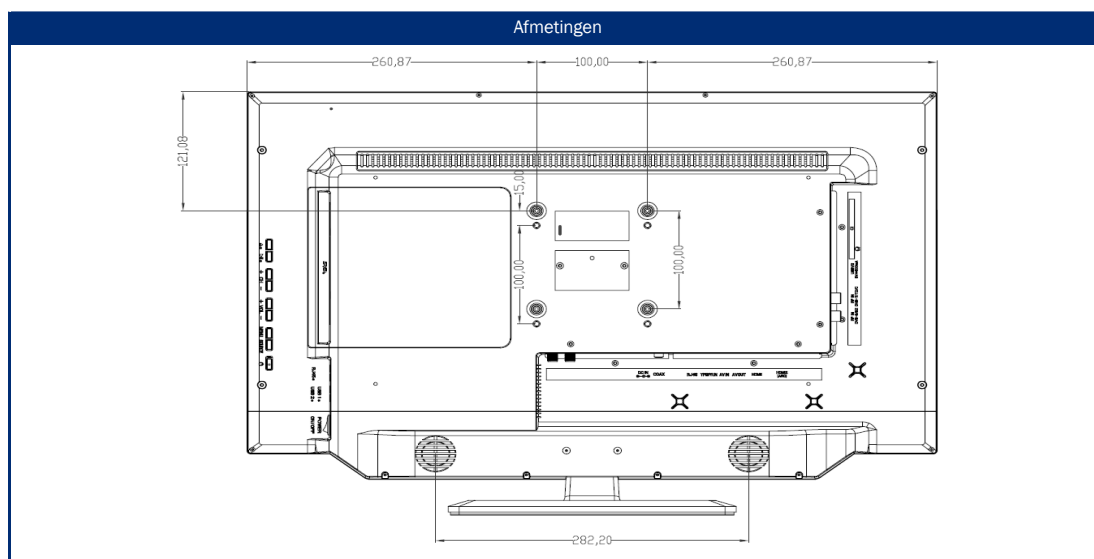

Groothoekpanelen van de hoogste kwaliteit

Model	SLA27DSBWPLUS	
NETWORK	WiFi met twee banden - 2,4 GHz/5 GHz	• / •
	Externe Wifi antenne	•
	RJ45 (LAN)	•
SMART	SMART-TV ²	⁵ webOS Hub
	Netrange ¹	-
	Toegang tot APP Store	Content Store
UPDATE	OTA (Over The Air) update	•
	Handmatige update via USB	-
STROOMVOORZIENING	Ingangsspanning	10,5 - 30 V DC
	Aan/uit schakelaar	•
	Energieverbruik kWh/1000h	21
	Stroomverbruik stand-by	< 0.5 W
	Energie-efficiëntieklasse	E
EIGENSCHAPPEN	Omgevingsmodus	-
	Slaaptimer	•
	Grafisch OSD-menu	Nederlands / meertalig
	Ouderlijk toezicht	• / via PIN-invoer
BESCHERMING	Corrosiebeschermde elektronica	•
	alphatronics batterij controle	-
	Overspanningsbeveiliging	•
	Bescherming tegen omgekeerde polariteit	•
ALGEMEEN	Afmetingen met voet (B x H x D)	622 x 430 x 175 mm
	Afmetingen zonder voet (B x H x D)	622 x 395 x 55 mm
	Gewicht (met/zonder voet in kg)	5.60 kg / 5.40 kg
	Kleur behuizing	antraciet geborsteld
	VESA standaard	100 x 100 mm
ACCESSOIRES ³	TV, afstandsbediening, DVB-T antenne, 12V aansluitkabel Montagetoebehoren, handleiding	
APPROVALS	CE, ECE-R10 (E57 10R-06 0318)	
EAN CODE	Product ID	SLA27DSBWPLUS
	Intern artikelnummer	990776
	EAN	4260037134444