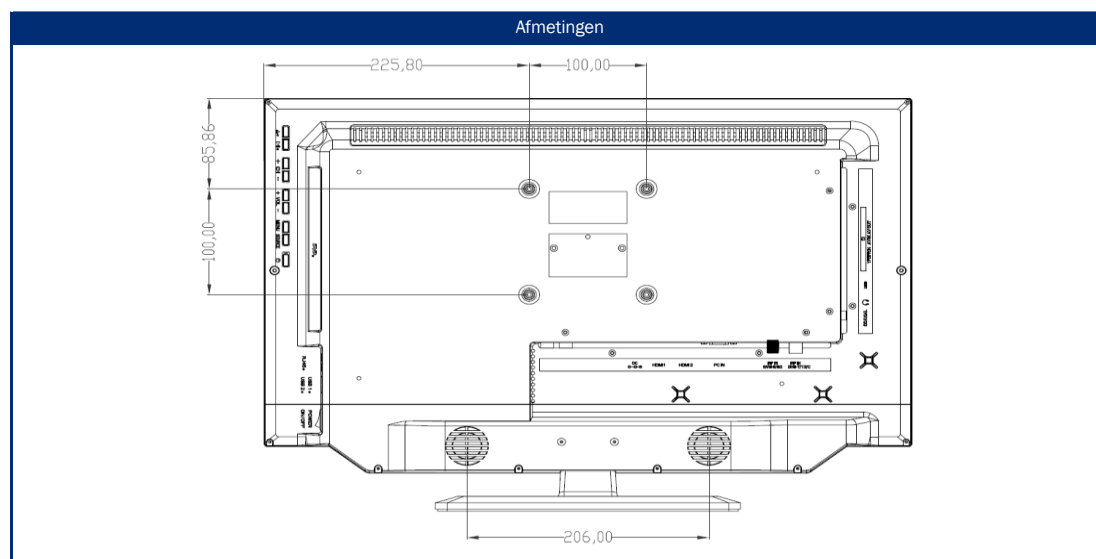

Groothoekpanelen van de hoogste kwaliteit

Model	SLA24DSBWPLUS	
NETWERK	WiFi met twee banden - 2,4 GHz/5 GHz	• / •
	Externe Wifi antenne	•
	RJ45 (LAN)	•
SMART	SMART-TV ²	⁵ webOS Hub
	Netrange ¹	-
	Toegang tot APP Store	Content Store
UPDATE	OTA (Over The Air) update	•
	Handmatige update via USB	-
STROOMVOORZIENING	Ingangsspanning	10,5 - 30 V DC
	Aan/uit schakelaar	•
	Energieverbruik kWh/1000h	18
	Stroomverbruik stand-by	< 0.5 W
	Energie-efficiëntieklasse	E
EIGENSCHAPPEN	Omgevingsmodus	-
	Slaaptimer	•
	Grafisch OSD-menu	Nederlands / meertalig
	Ouderlijk toezicht	• / via PIN-invoer
BESCHERMING	Corrosiebeschermde elektronica	•
	alphatronics batterij controle	-
	Overspanningsbeveiliging	•
	Bescherming tegen omgekeerde polariteit	•
ALGEMEEN	Afmetingen met voet (B x H x D)	552 x 395 x 175 mm
	Afmetingen zonder voet (B x H x D)	552 x 360 x 50 mm
	Gewicht (met/zonder voet in kg)	4.30 kg / 4.10 kg
	Kleur behuizing	antraciet geborsteld
	VESA standaard	100 x 100 mm
ACCESSOIRES ³	TV, afstandsbediening, DVB-T antenne, 12V aansluitkabel Montagetoebehoren, handleiding	
APPROVALS	CE, ECE-R10 (E57 10R-06 0318)	
EAN CODE	Product ID	SLA24DSBWPLUS
	Intern artikelnummer	990775
	EAN	4260037134437