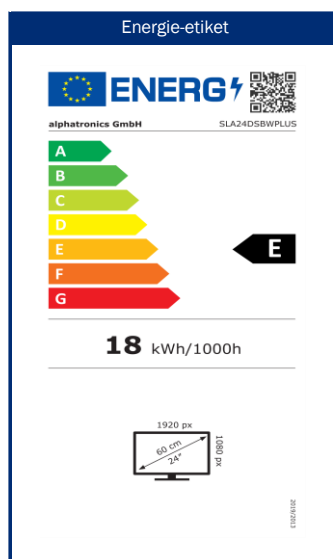

Groothoekpanelen van de hoogste kwaliteit

Model	SLA24DSBWPLUS	
NETWERK	WiFi met twee banden - 2,4 GHz/5 GHz	• / •
	Externe Wifi antenne	•
	RJ45 (LAN)	•
SMART	SMART-TV ²	⁵ webOS Hub
	Netrange ¹	-
	Toegang tot APP Store	Content Store
UPDATE	OTA (Over The Air) update	•
	Handmatige update via USB	-
STROOMVOORZIENING	Ingangsspanning	10,5 - 30 V DC
	Aan/uit schakelaar	•
	Energieverbruik kWh/1000h	18
	Stroomverbruik stand-by	< 0.5 W
	Energie-efficiëntieklasse	E
EIGENSCHAPPEN	Omgevingsmodus	-
	Slaaptimer	•
	Grafisch OSD-menu	Nederlands / meertalig
	Ouderlijk toezicht	• / via PIN-invoer
BESCHERMING	Corrosiebeschermde elektronica	•
	alphatronics batterij controle	-
	Overspanningsbeveiliging	•
	Bescherming tegen omgekeerde polariteit	•
ALGEMEEN	Afmetingen met voet (B x H x D)	552 x 395 x 175 mm
	Afmetingen zonder voet (B x H x D)	552 x 360 x 50 mm
	Gewicht (met/zonder voet in kg)	4.30 kg / 4.10 kg
	Kleur behuizing	antraciet geborsteld
	VESA standaard	100 x 100 mm
ACCESSOIRES ³	TV, afstandsbediening, DVB-T antenne, 12V aansluitkabel Montagetoebehoren, handleiding	
APPROVALS	CE, ECE-R10 (E57 10R-06 0318)	
EAN CODE	Product ID	SLA24DSBWPLUS
	Intern artikelnummer	990775
	EAN	4260037134437