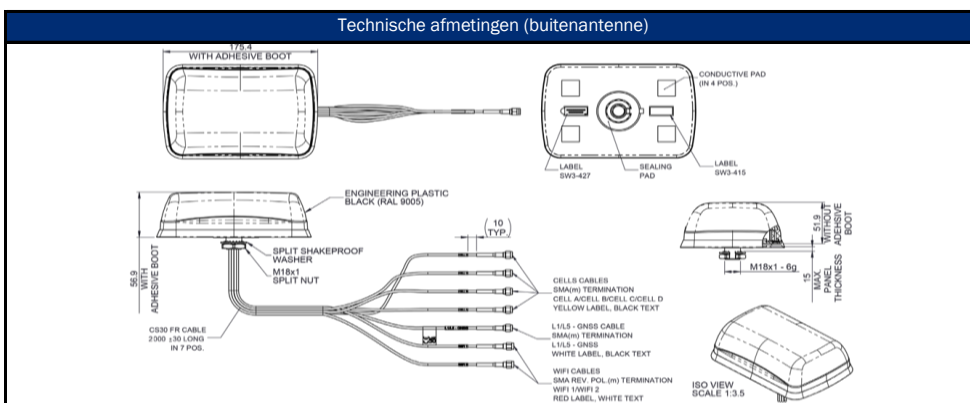

Model	alphatronics STREAM 5G PRO	
VERBINDINGEN	Ingangen / Uitgangen Router	4 x SMA (aansluiting) voor LTE 2 x RP-SMA (aansluiting) voor WLAN 1x SMA-aansluiting voor GPS 5x RJ45-aansluiting 1x USB-aansluiting 1x 4-PIN voedingsaansluiting (DC) 2x SIM-sleuf (SIM1 & SIM2)
VOEDING	Stroomverbruik (stand-by)	minder dan 4,0 W
	Stroomverbruik (volledige belasting)	max. 18.0 W
	Ingangsspanning	9.0 - 50.0 V
	Stroomverbruik	300 mAh
ALGEMEEN	Afmetingen	132 x 44.2 x 95.1 mm
	Gewicht (router)	550 gram
	Bedrijfstemperatuur	-40 °C tot +75 °C
	Vochtigheid tijdens gebruik	10% tot 90% niet-condenserend
	IP-beschermingsklasse	IP30
	Goedkeuringen	CE, UK CA, ECE-R10
	Kleur	Zilver
LEVERINGSOMVANG¹	LTE-router, buitenantenne (PRO) met 4x LTE + 2x WIFI + 1x GPS, 2x WIFI staafantenne, 2x LTE staafantenne, GPS-antenne, 230V voedingseenheid, 12/24V voedingsadapter, 1,5 m LAN-kabel, montageklem, simkaartadapter, aansluitaccessoires, gebruiksaanwijzing	
EAN CODE	991015	
EAN	4260037135403	