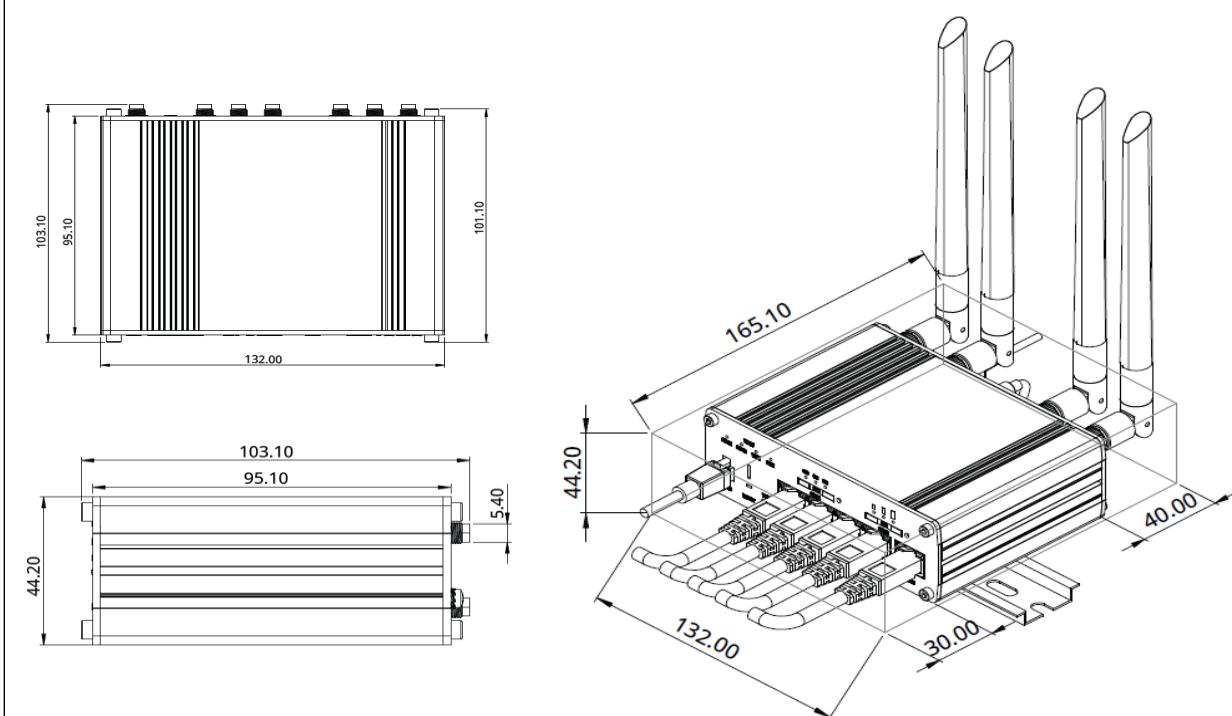

Technische afmetingen (bovenfrees)