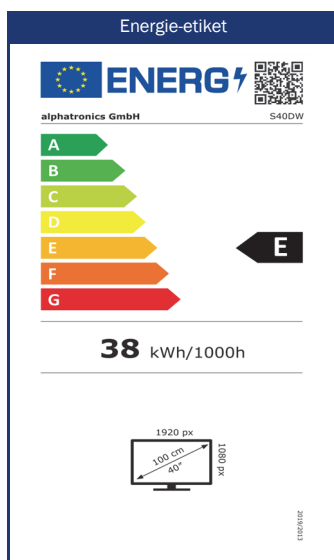

Focus op het display (paneel)

Ervaar onze schermen in de hoogste kwaliteit. Met indrukwekkende kenmerken zoals een brede hoek van 178° horizontaal en verticaal, pixelfoutklasse 0 (geen pixelfouten toegestaan) en een mat oppervlak garanderen we je altijd een vlekkeloos beeld, ongeacht de omstandigheden.

GERMAN QUALITY
- SINCE 1999 -
ASSEMBLED IN GERMANY

Model	S40DW	
SMART	SMART-TV²	⁵webOS Hub
	Netrange¹	-
	Toegang tot APP Store	Content Store
UPDATE	OTA (Over The Air) update	•
	Handmatige update via USB	-
STROOMVOORZIENING	Ingangsspanning	10,5 - 30 V DC
	Aan/uit schakelaar	•
	Energieverbruik kWh/1000h	38
	Stroomverbruik stand-by	< 0,5 W
	Energie-efficiëntieklasse	E
EIGENSCHAPPEN	Slaaptimer	•
	Grafisch OSD-menu	nederlands / meertalig
	Ouderlijk toezicht	•
	LG Kanalen / LG Fitness	• / •
	Slim thuis: Kwestie IoT	•
	Apple AirPlay / HomeKit⁶	• / •
BESCHERMING	Corrosiebeschermde elektronica	•
	Overspanningsbeveiliging	•
	Bescherming tegen omgekeerde polariteit	•
ALGEMEEN	Afmetingen met voet (B x H x D)	-
	Afmetingen zonder voet (B x H x D)	290 x 65 x 235 mm
	Gewicht (met/zonder voet in kg)	- / 2.90 kg
	Kleur behuizing	zwart (poedercoating)
	VESA standaard	-
ACCESSOIRES³	S-Box, afstandsbediening, DVB-T antenne, 12V aansluitkabel Montagetoebehoren, handleiding	
APPROVALS	CE, UKCA, ECE-R10	
EAN CODE	Product ID	S40DW
	Intern artikelnummer	991006
	EAN	4260037135311

JURIDISCHE OPMERKINGEN

¹Producten met Netrange zijn onder andere NetFront Browser BE van ACCESS Co. Ltd. ACCESS, het ACCESS Powered logo en NetFront zijn handelsmerken of gedeponeerde handelsmerken van ACCESS Co. Ltd. in Japan, de VS en/of andere landen. ²Streamingdiensten en apps kunnen zonder kennisgeving door de provider worden gewijzigd of beëindigd. De beschikbaarheid van streamingdiensten verschilt per regio. ³Accessoires kunnen licht variëren afhankelijk van de regio, dealer of apparatuurvariant. ⁴Google® en Android® zijn handelsmerken van Google Inc. ⁵webOS Hub en ThinQ is een handelsmerk van LG Electronics Inc. ⁶Apple, het Apple logo, AirPlay en HomeKit zijn handelsmerken van Apple Inc. geregistreerd in de VS en andere landen en regio's. ⁷Het Bluetooth® woordmerk en logo's zijn gedeponeerde handelsmerken van Bluetooth SIG, Inc. en elk gebruik van deze merken door alphatronics gebeurt onder licentie. Andere vermelde namen of benamingen kunnen handelsmerken of gedeponeerde handelsmerken van hun respectievelijke eigenaars zijn.

Aansluitkabel van hoge kwaliteit
Inclusief gepatenteerde PRO CAR verbindingkabel voor een veilige grip in het voertuig.