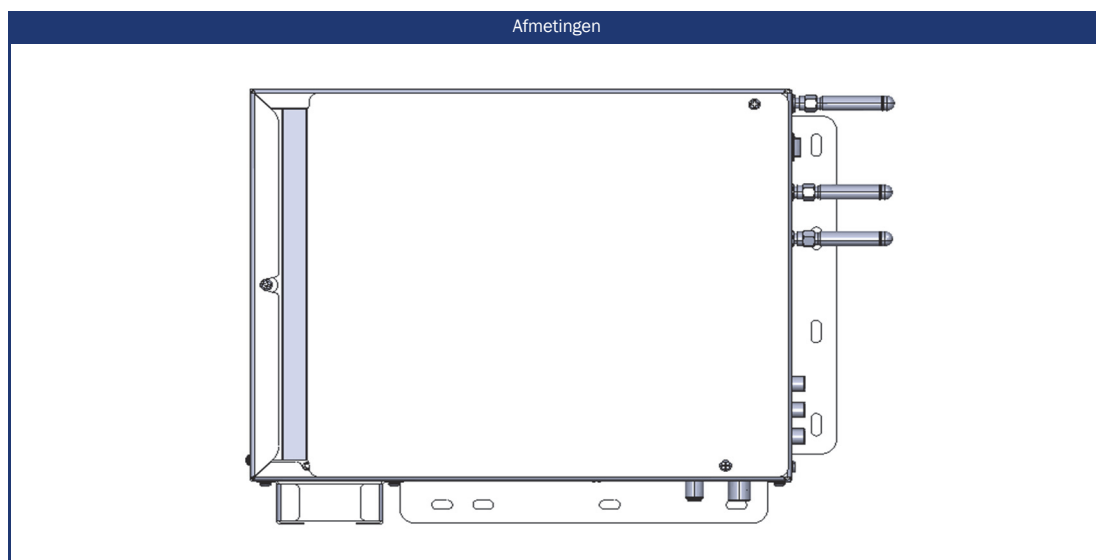

Focus op het display (paneel)

Ervaar onze schermen in de hoogste kwaliteit. Met indrukwekkende kenmerken zoals een brede hoek van 178° horizontaal en verticaal, pixelfoutklasse 0 (geen pixelfouten toegestaan) en een mat oppervlak garanderen we je altijd een vlekkeloos beeld, ongeacht de omstandigheden.

GERMAN QUALITY
- SINCE 1999 -
ASSEMBLED IN GERMANY

Model	S40DW	
SMART	SMART-TV²	⁵webOS Hub
	Netrange¹	-
	Toegang tot APP Store	Content Store
UPDATE	OTA (Over The Air) update	•
	Handmatige update via USB	-
STROOMVOORZIENING	Ingangsspanning	10,5 - 30 V DC
	Aan/uit schakelaar	•
	Energieverbruik kWh/1000h	38
	Stroomverbruik stand-by	< 0,5 W
	Energie-efficiëntieklasse	E
EIGENSCHAPPEN	Slaaptimer	•
	Grafisch OSD-menu	nederlands / meertalig
	Ouderlijk toezicht	•
	LG Kanalen / LG Fitness	• / •
	Slim thuis: Kwestie IoT	•
	Apple AirPlay / HomeKit⁶	• / •
BESCHERMING	Corrosiebeschermde elektronica	•
	Overspanningsbeveiliging	•
	Bescherming tegen omgekeerde polariteit	•
ALGEMEEN	Afmetingen met voet (B x H x D)	-
	Afmetingen zonder voet (B x H x D)	290 x 65 x 235 mm
	Gewicht (met/zonder voet in kg)	- / 2.90 kg
	Kleur behuizing	zwart (poedercoating)
	VESA standaard	-
ACCESSOIRES³	S-Box, afstandsbediening, DVB-T antenne, 12V aansluitkabel Montagetoebehoren, handleiding	
APPROVALS	CE, UKCA, ECE-R10	
EAN CODE	Product ID	S40DW
	Intern artikelnummer	991006
	EAN	4260037135311

JURIDISCHE OPMERKINGEN

¹Producten met Netrange zijn onder andere NetFront Browser BE van ACCESS Co. Ltd. ACCESS, het ACCESS Powered logo en NetFront zijn handelsmerken of gedeponeerde handelsmerken van ACCESS Co. Ltd. in Japan, de VS en/of andere landen. ²Streamingdiensten en apps kunnen zonder kennisgeving door de provider worden gewijzigd of beëindigd. De beschikbaarheid van streamingdiensten verschilt per regio. ³Accessoires kunnen licht variëren afhankelijk van de regio, dealer of apparatuurvariant. ⁴Google® en Android® zijn handelsmerken van Google Inc. ⁵webOS Hub en ThinQ is een handelsmerk van LG Electronics Inc. ⁶Apple, het Apple logo, AirPlay en HomeKit zijn handelsmerken van Apple Inc. geregistreerd in de VS en andere landen en regio's. ⁷Het Bluetooth® woordmerk en logo's zijn gedeponeerde handelsmerken van Bluetooth SIG, Inc. en elk gebruik van deze merken door alphatronics gebeurt onder licentie. Andere vermelde namen of benamingen kunnen handelsmerken of gedeponeerde handelsmerken van hun respectievelijke eigenaars zijn.

Aansluitkabel van hoge kwaliteit
Inclusief gepatenteerde PRO CAR verbindingkabel voor een veilige grip in het voertuig.