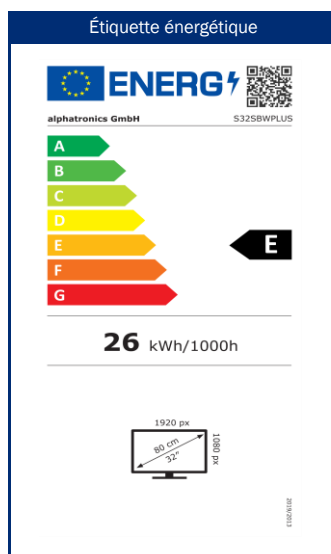

Écran grand angle de la plus haute qualité

Modèle	S32SBWPLUS	
RÉSEAU	WiFi bi-bande - 2.4GHz / 5 GHz	• / •
	Antenne Wifi externe	•
	RJ45 (LAN)	•
SMART	Plateforme SMART <sup>2</sup>	<sup>5</sup> webOS Hub
	Netrange <sup>1</sup>	-
	APP Store	Content Store
MISE À JOUR	Mise à jour OTA (Over The Air)	•
	Mise à jour manuelle via USB	-
ALIMENTATION	Tension d'entrée	10,5 - 30 V DC
	Interrupteur marche/arrêt	•
	Puissance absorbée kWh/1000h	26
	Puissance absorbée en veille	< 0.5 W
	Classe énergétique	E
CARACTÉRISTIQUES	Mode ambiant	-
	Minuterie de sommeil	•
	Menu graphique OSD	français / multilingue
	Contrôle parental	• / par saisie du code PIN
PROTECTION	Électronique protégée contre la corrosion	•
	alphatronics battery control	-
	Protection contre les surtensions	•
	Protection contre les inversions de polarité	•
GÉNÉRALITÉS	Dimensions du boîtier (L x H x P)	265 x 30 x 210 mm
	Dimensions boîtier & barre de montage (L x H x P)	290 x 30 x 235 mm
	Poids (avec / sans pied en kg)	- / 2.65 kg
	Couleur	noir (revêtement par poudre)
	Norme VESA	-
ACCESSOIRES <sup>3</sup>	S-Box, télécommande, antenne TNT, câble 12V allume-cigare, Accessoires de montage, manuel d'instruction	
HOMOLOGATIONS	CE, ECE-R10 (E57 10R-06 0319)	
EAN CODE	ID du produit	<b>S32SBWPLUS</b>
	Numéro d'article interne	990798
	EAN	4260037133010