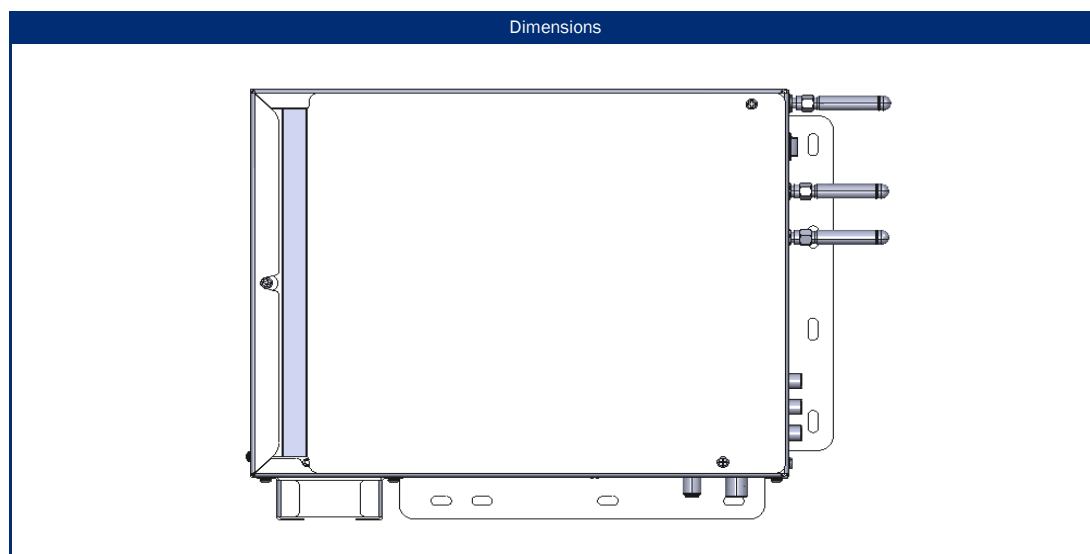

Écran grand angle de la plus haute qualité

Modèle	S32SBWPLUS	
RÉSEAU	WiFi bi-bande - 2.4GHz / 5 GHz	• / •
	Antenne Wifi externe	•
	RJ45 (LAN)	•
SMART	Plateforme SMART <sup>2</sup>	<sup>5</sup> webOS Hub
	Netrange <sup>1</sup>	-
	APP Store	Content Store
MISE À JOUR	Mise à jour OTA (Over The Air)	•
	Mise à jour manuelle via USB	-
ALIMENTATION	Tension d'entrée	10,5 - 30 V DC
	Interrupteur marche/arrêt	•
	Puissance absorbée kWh/1000h	26
	Puissance absorbée en veille	< 0.5 W
	Classe énergétique	E
CARACTÉRISTIQUES	Mode ambiant	-
	Minuterie de sommeil	•
	Menu graphique OSD	français / multilingue
	Contrôle parental	• / par saisie du code PIN
PROTECTION	Électronique protégée contre la corrosion	•
	alphatronics battery control	-
	Protection contre les surtensions	•
	Protection contre les inversions de polarité	•
GÉNÉRALITÉS	Dimensions du boîtier (L x H x P)	265 x 30 x 210 mm
	Dimensions boîtier & barre de montage (L x H x P)	290 x 30 x 235 mm
	Poids (avec / sans pied en kg)	- / 2.65 kg
	Couleur	noir (revêtement par poudre)
	Norme VESA	-
ACCESSOIRES <sup>3</sup>	S-Box, télécommande, antenne TNT, câble 12V allume-cigare, Accessoires de montage, manuel d'instruction	
HOMOLOGATIONS	CE, ECE-R10 (E57 10R-06 0319)	
EAN CODE	ID du produit	<b>S32SBWPLUS</b>
	Numéro d'article interne	990798
	EAN	4260037133010